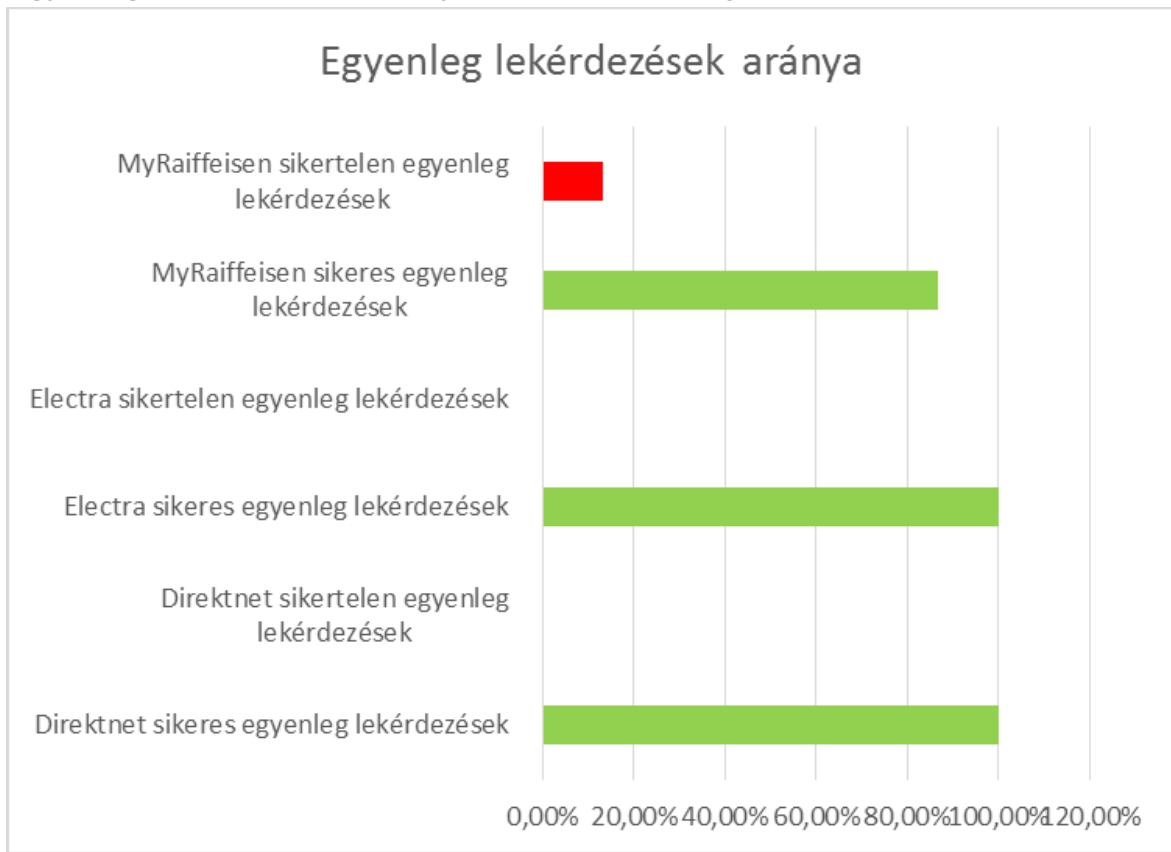

Raiffeisen Bank Zrt. elektronikus csatornák teljesítmény mérési adatai 2020. április 1- 2020. június 30.

Napi bejelentkezési adatok 2020. április 1- június 30.

Napi bejelentkezési adatok aránya 2020. április 1- június 30.

Bejelentkezési válaszidők 2020. április 1- június 30.

Egyenleg lekérdezések száma 2020. április 1- június 30.

Egyenleg lekérdezések aránya 2020. április 1- június 30.

Egyenleg lekérdezési válaszidők 2020. április 1- június 30.