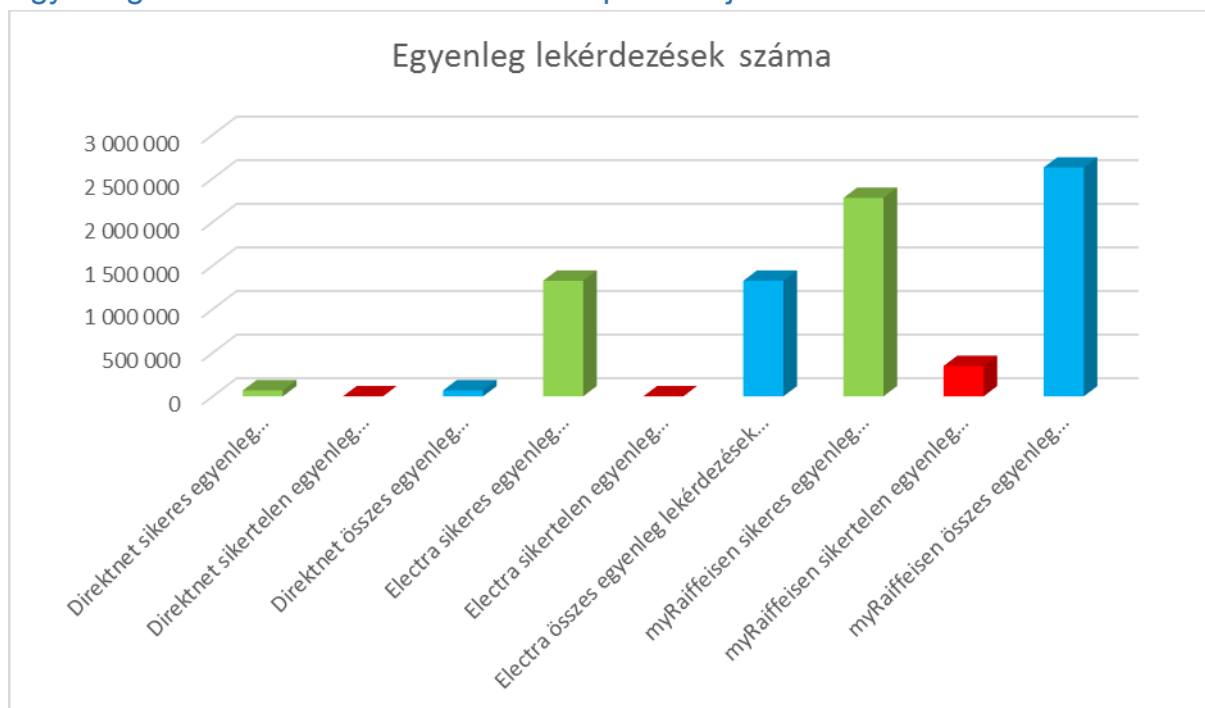

Raiffeisen Bank Zrt. elektronikus csatornák teljesítmény mérési adatai 2020. április 1- 2020. június 30.

Napi bejelentkezési adatok 2020. április 1- június 30.

Napi bejelentkezési adatok aránya 2020. április 1- június 30.

Bejelentkezési válaszidők 2020. április 1- június 30.

Egyenleg lekérdezések száma 2020. április 1- június 30.

Egyenleg lekérdezések aránya 2020. április 1- június 30.

Egyenleg lekérdezési válaszidők 2020. április 1- június 30.