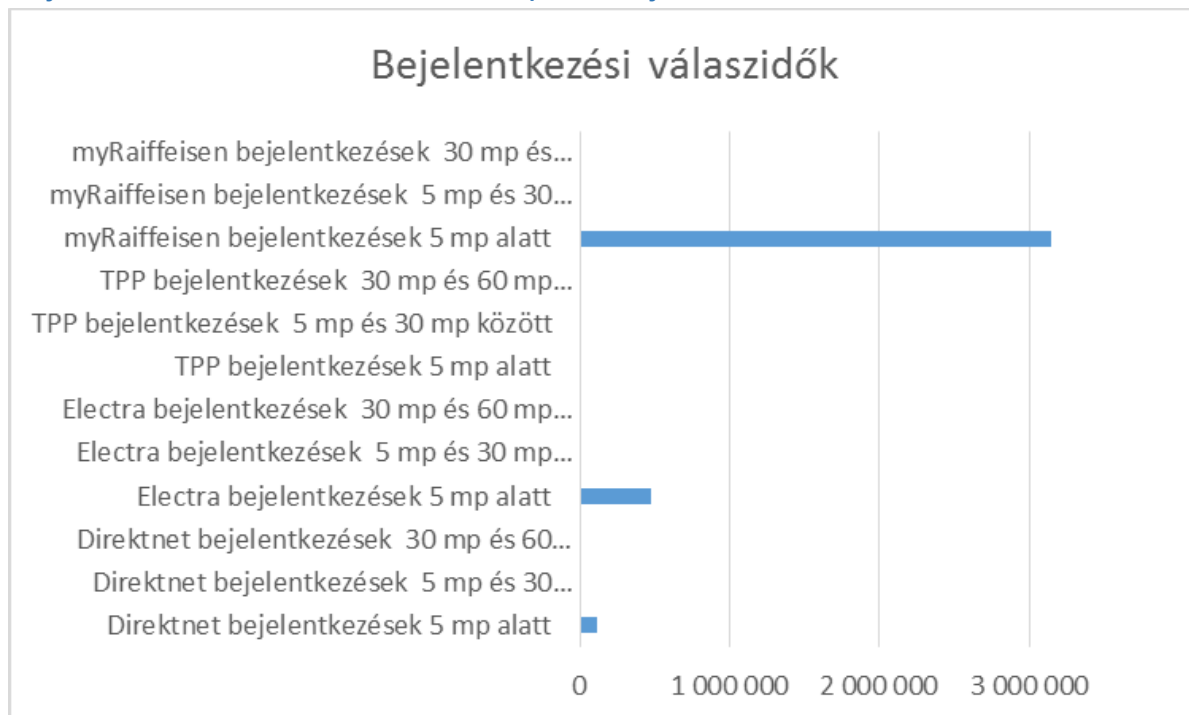

Raiffeisen Bank Zrt. elektronikus csatornák teljesítmény mérési adatai 2020. április 1- 2020. június 30.

Napi bejelentkezési adatok 2020. április 1- június 30.

Napi bejelentkezési adatok aránya 2020. április 1- június 30.

Bejelentkezési válaszidők 2020. április 1- június 30.

Egyenleg lekérdezések száma 2020. április 1- június 30.

Egyenleg lekérdezések aránya 2020. április 1- június 30.

Egyenleg lekérdezési válaszidők 2020. április 1- június 30.