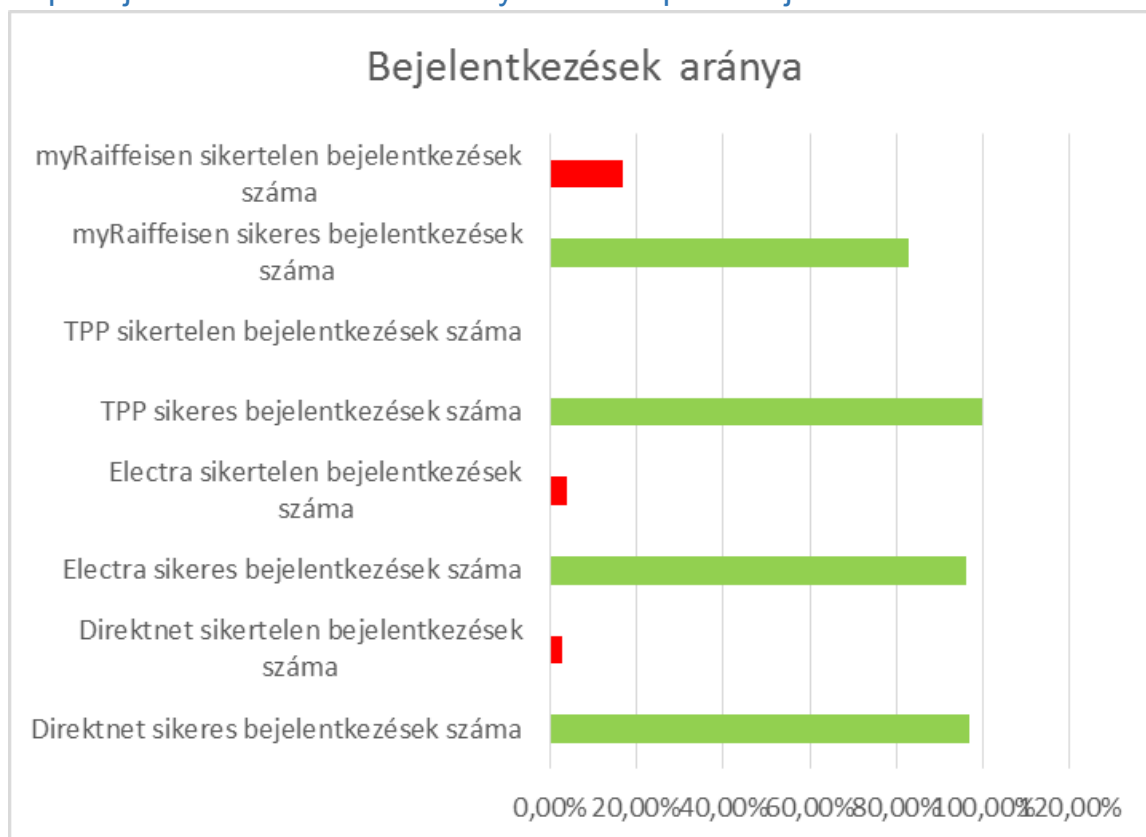

Raiffeisen Bank Zrt. elektronikus csatornák teljesítmény mérési adatai 2020. április 1- 2020. június 30.

Napi bejelentkezési adatok 2020. április 1- június 30.

Napi bejelentkezési adatok aránya 2020. április 1- június 30.

Bejelentkezési válaszidők 2020. április 1- június 30.

Egyenleg lekérdezések száma 2020. április 1- június 30.

Egyenleg lekérdezések aránya 2020. április 1- június 30.

Egyenleg lekérdezési válaszidők 2020. április 1- június 30.