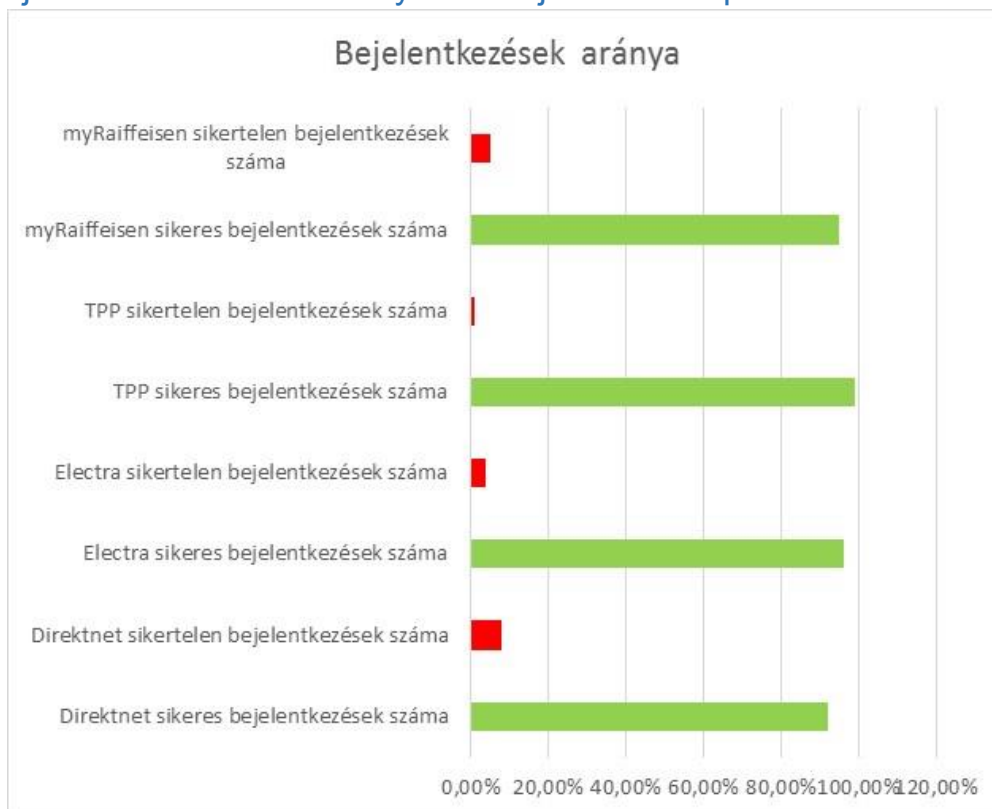

Raiffeisen Bank Zrt. elektronikus csatornák teljesítmény mérési adatai 2020. július 1- 2020. szeptember 30.

Napi bejelentkezési adatok 2020. július 1- szeptember 30.

Napi bejelentkezési adatok aránya 2020. július 1- szeptember 30.

Bejelentkezési válaszdíók 2020. július 1- szeptember 30.

Egyenleg lekérdezések száma 2020. július 1- szeptember 30.

Egyenleg lekérdezések aránya 2020. július 1- szeptember 30.

Egyenleg lekérdezési válaszidők 2020. július 1- szeptember 30.