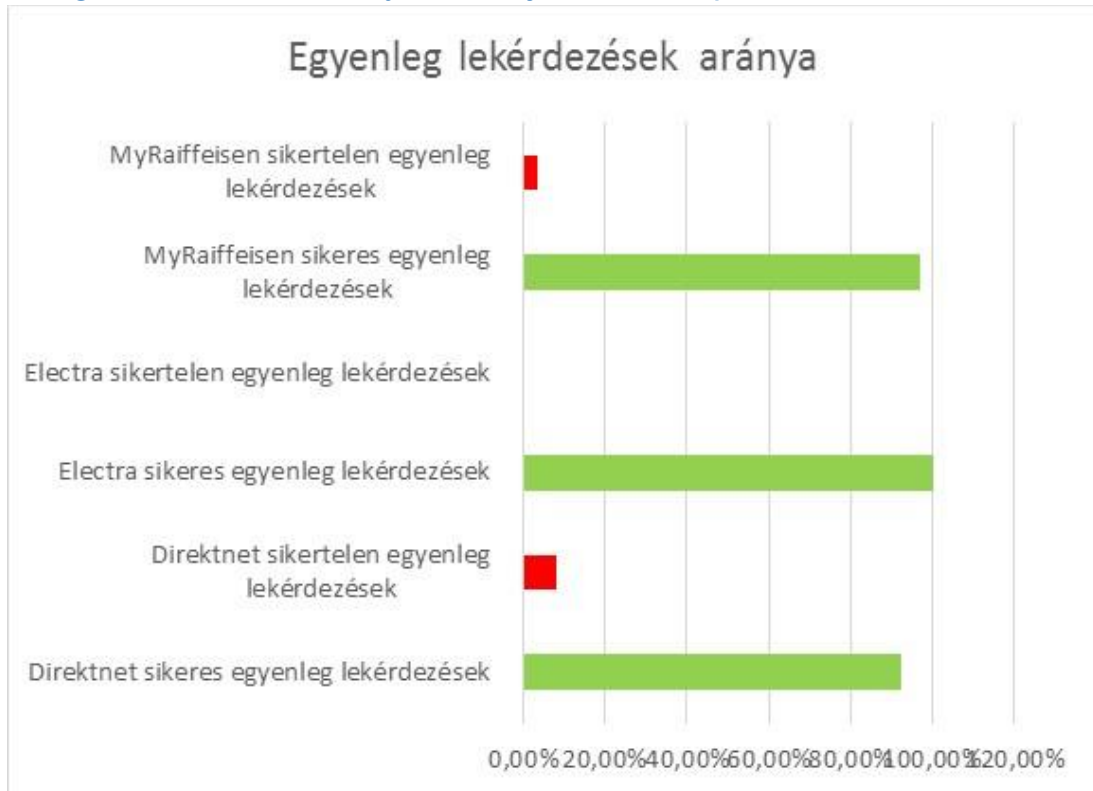

Raiffeisen Bank Zrt. elektronikus csatornák teljesítmény mérési adatai 2020. július 1- 2020. szeptember 30.

Napi bejelentkezési adatok 2020. július 1- szeptember 30.

Napi bejelentkezési adatok aránya 2020. július 1- szeptember 30.

Bejelentkezési válaszdíók 2020. július 1- szeptember 30.

Egyenleg lekérdezések száma 2020. július 1- szeptember 30.

Egyenleg lekérdezések aránya 2020. július 1- szeptember 30.

Egyenleg lekérdezési válaszidők 2020. július 1- szeptember 30.