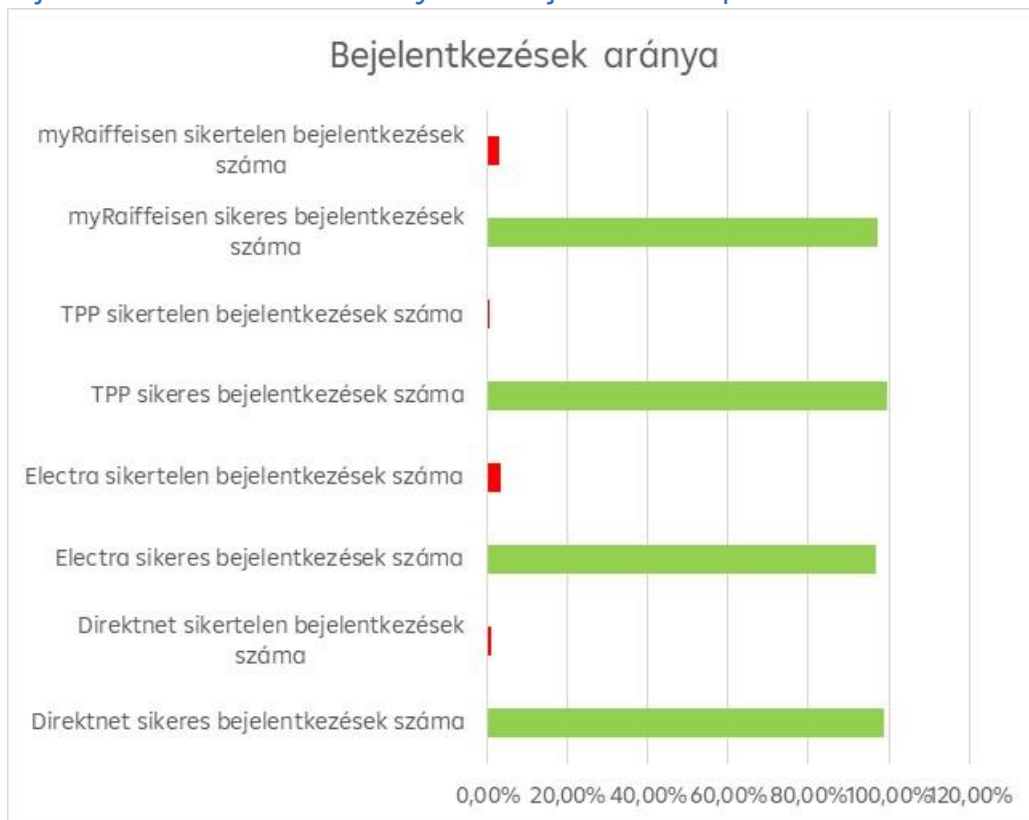

Raiffeisen Bank Zrt. elektronikus csatornák teljesítmény mérési adatai 2022. július 1- 2022. szeptember 30.

Napi bejelentkezési adatok 2022. július 1- szeptember 30.

Napi bejelentkezési adatok aránya 2022. július 1- szeptember 30.

Bejelentkezési válaszdíók 2022. július 1- szeptember 30.

Egyenleg lekérdezések száma 2022. július 1- szeptember 30.

Egyenleg lekérdezések aránya 2022. július 1- szeptember 30.

Egyenleg lekérdezési válaszidők 2022. július 1- szeptember 30.