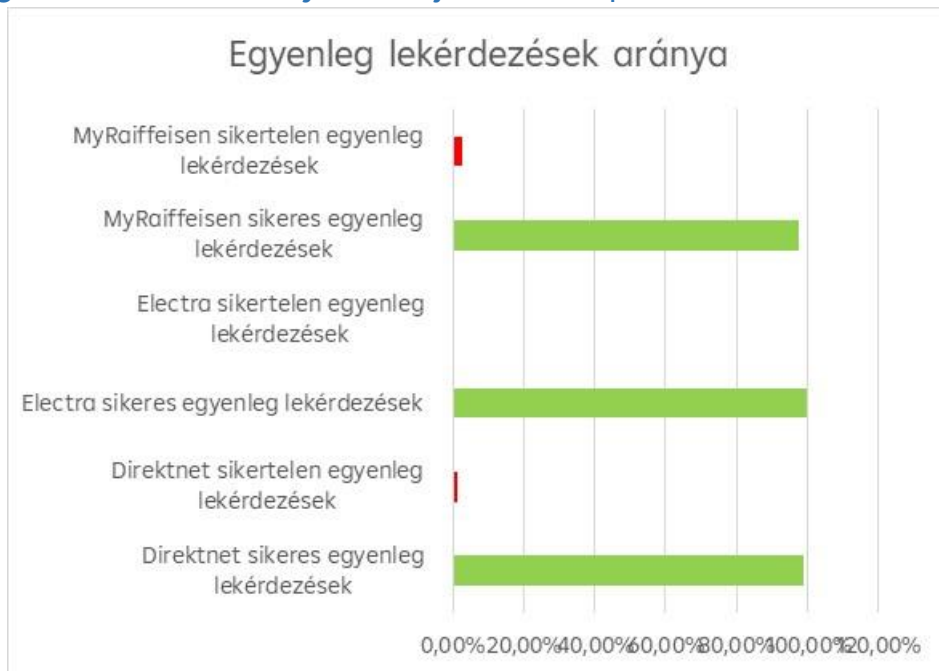

Raiffeisen Bank Zrt. elektronikus csatornák teljesítmény mérési adatai 2022. július 1- 2022. szeptember 30.

Napi bejelentkezési adatok 2022. július 1- szeptember 30.

Napi bejelentkezési adatok aránya 2022. július 1- szeptember 30.

Bejelentkezési válaszdíók 2022. július 1- szeptember 30.

Egyenleg lekérdezések száma 2022. július 1- szeptember 30.

Egyenleg lekérdezések aránya 2022. július 1- szeptember 30.

Egyenleg lekérdezési válaszidők 2022. július 1- szeptember 30.