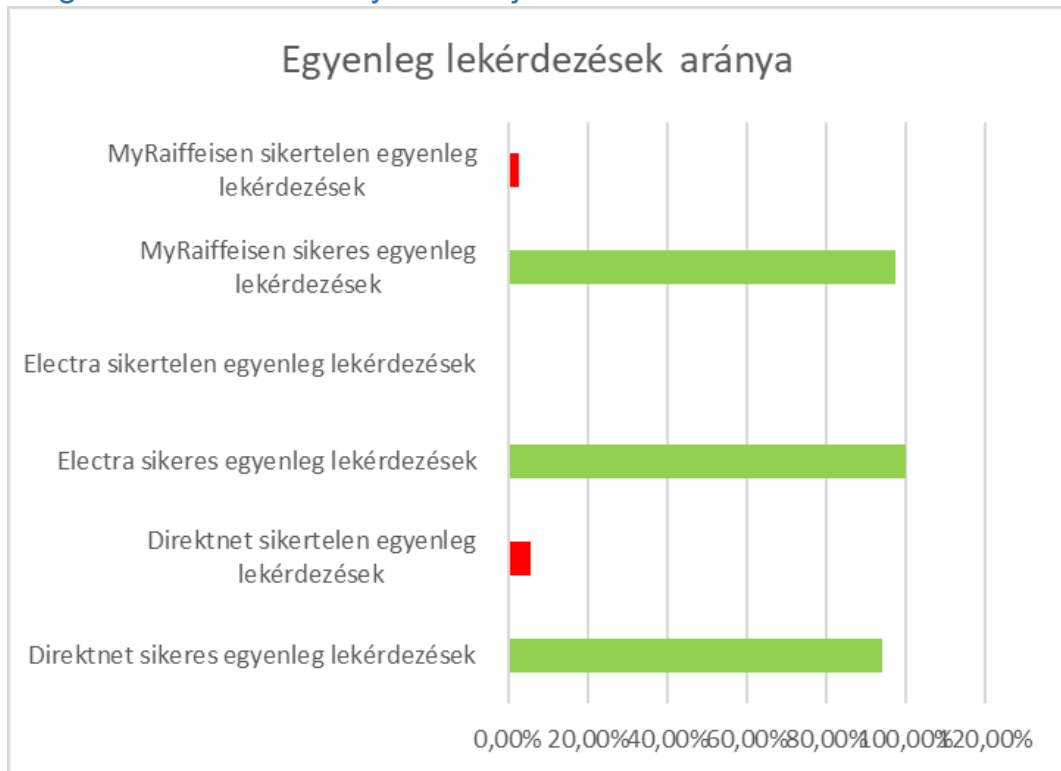

Egyenleg lekérdezések aránya 2021. január 1- március 31.