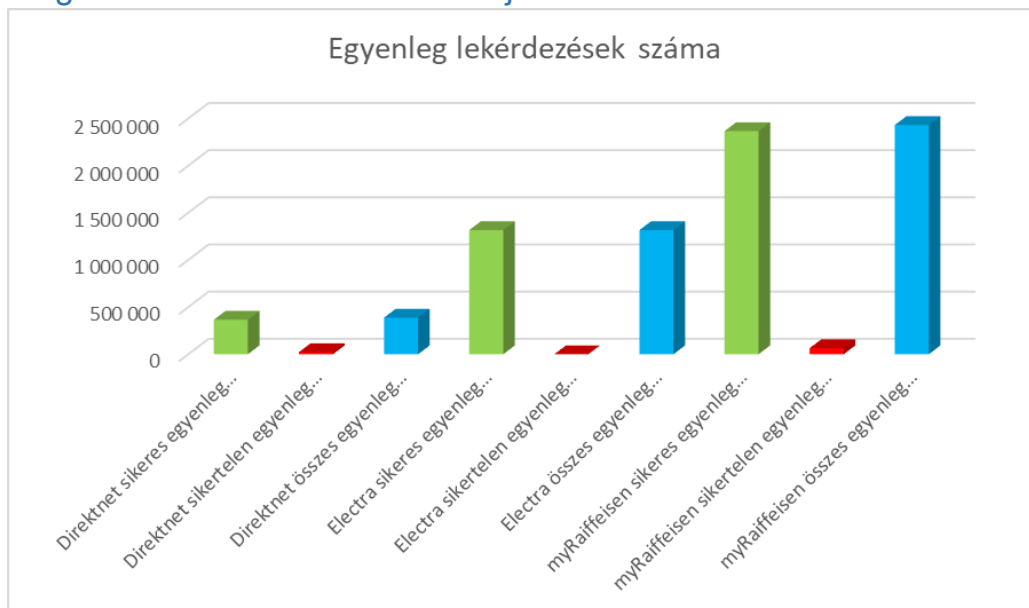

Egyenleg lekérdezések száma 2021. január 1- március 31.