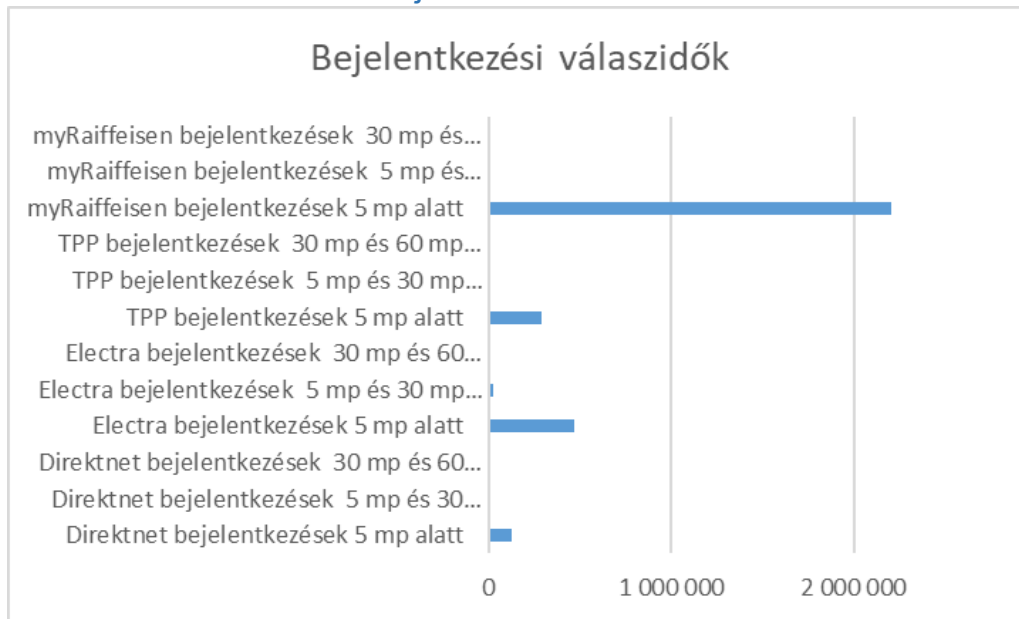

## Raiffeisen Bank Zrt. elektronikus csatornák teljesítmény mérési adatai 2021. január 1- 2021. március 31.

Napi bejelentkezési adatok 2021. január 1- március 31.

Napi bejelentkezési adatok aránya 2021. január 1- március 31.

## Bejelentkezési válaszidők 2021. január 1- március 31.