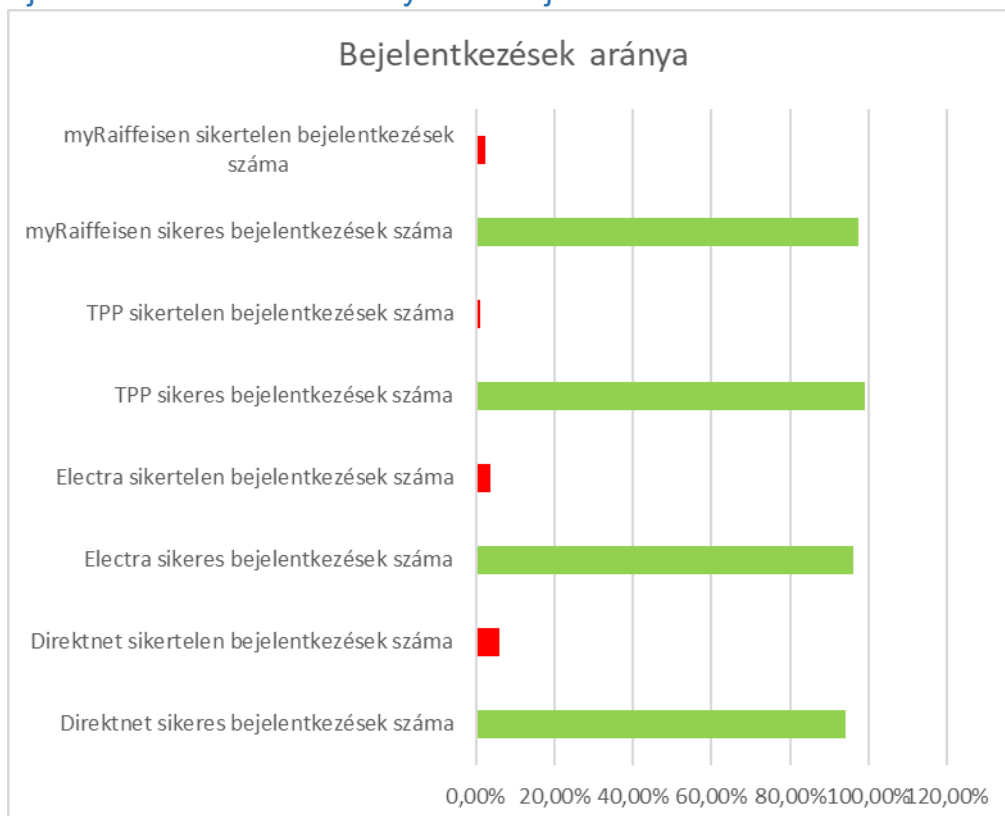

## Raiffeisen Bank Zrt. elektronikus csatornák teljesítmény mérési adatai 2021. január 1- 2021. március 31.

Napi bejelentkezési adatok 2021. január 1- március 31.

Napi bejelentkezési adatok aránya 2021. január 1- március 31.

## Bejelentkezési válaszidők 2021. január 1- március 31.

## Egyenleg lekérdezések száma 2021. január 1- március 31.