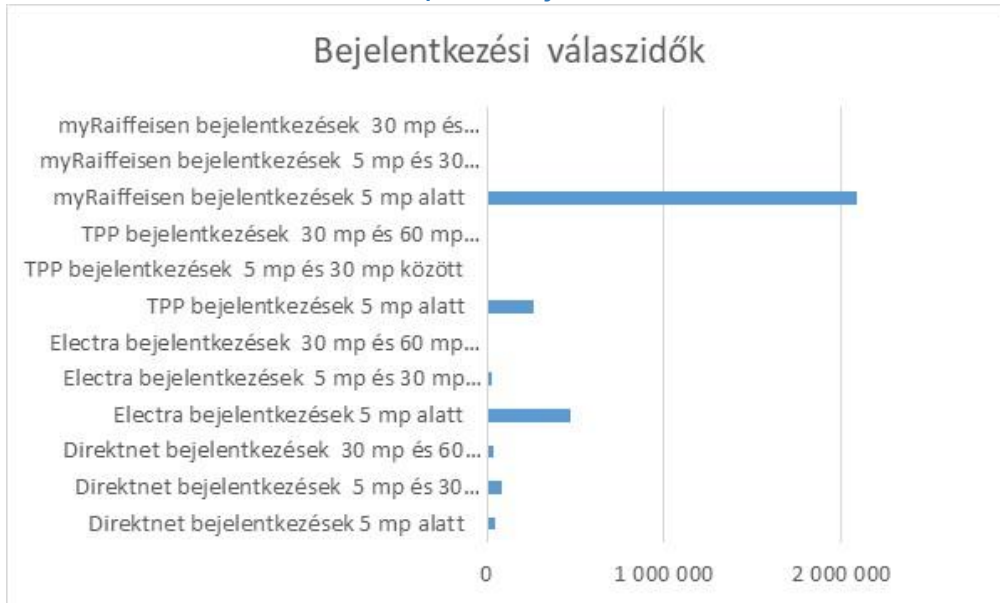

## Raiffeisen Bank Zrt. elektronikus csatornák teljesítmény mérési adatai 2021. április 1- 2021. június 30.

Napi bejelentkezési adatok 2021. április 1- június 30.

Napi bejelentkezési adatok aránya 2021. április 1- június 30.

## Bejelentkezési válaszdők 2021. április 1- június 30.