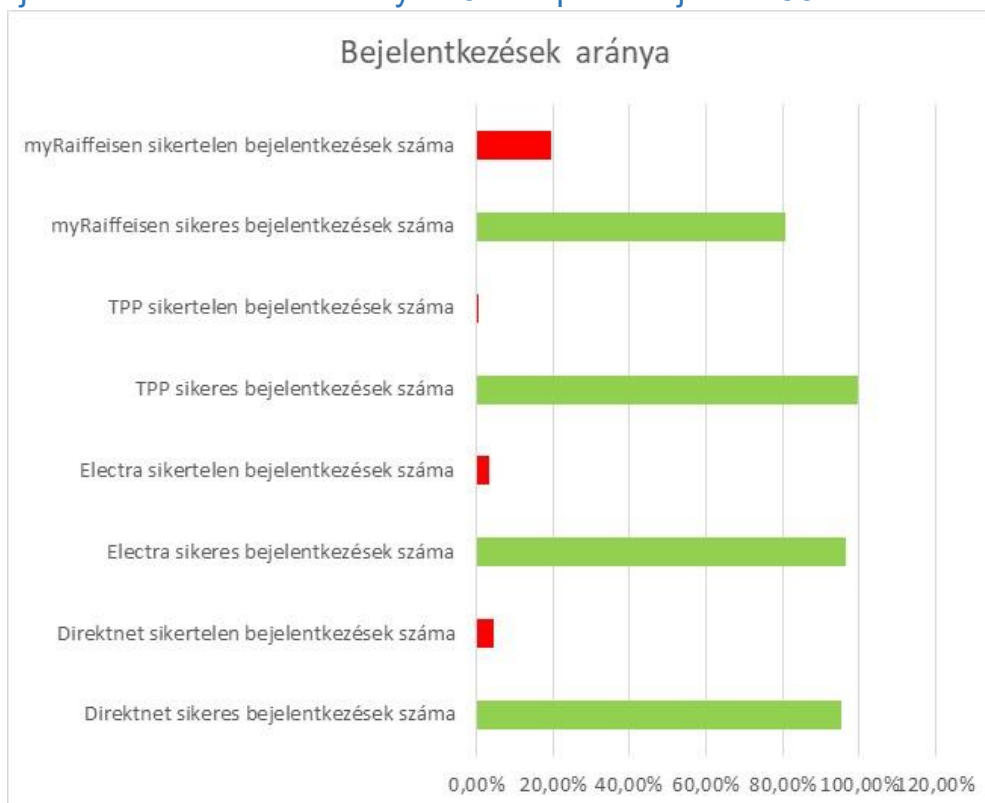

## Raiffeisen Bank Zrt. elektronikus csatornák teljesítmény mérési adatai 2021. április 1- 2021. június 30.

Napi bejelentkezési adatok 2021. április 1- június 30.

Napi bejelentkezési adatok aránya 2021. április 1- június 30.

## Bejelentkezési válaszdők 2021. április 1- június 30.

## Egyenleg lekérdezések száma 2021. április 1- június 30.