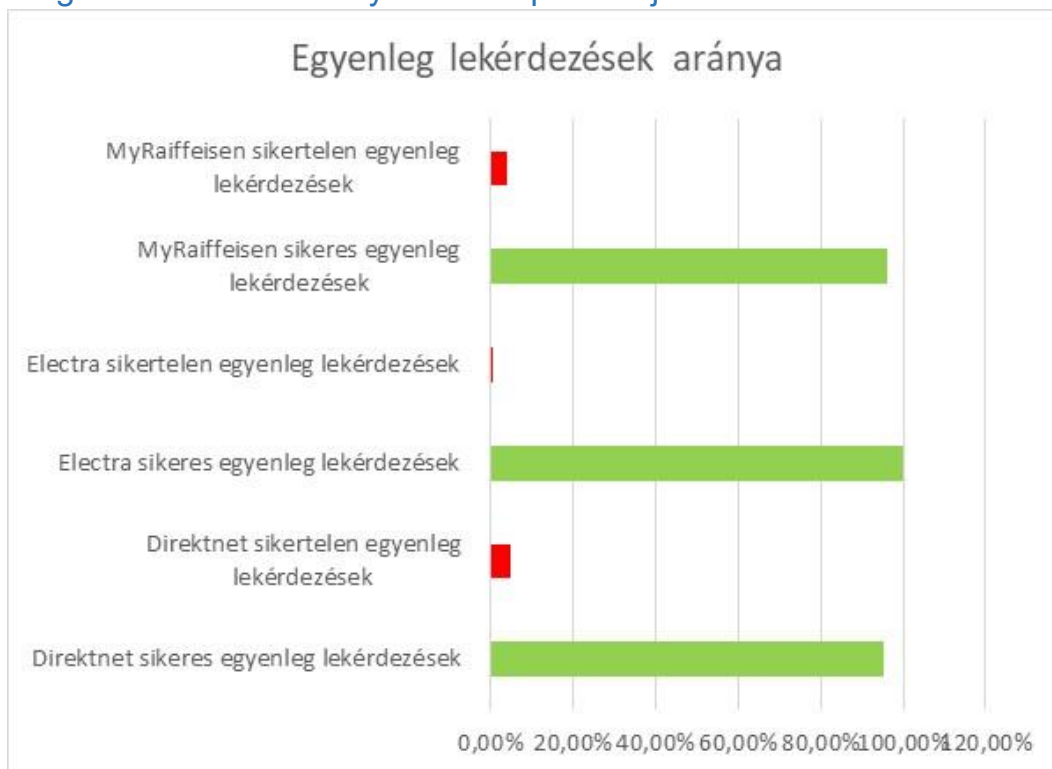

Egyenleg lekérdezések aránya 2021. április 1- június 30.