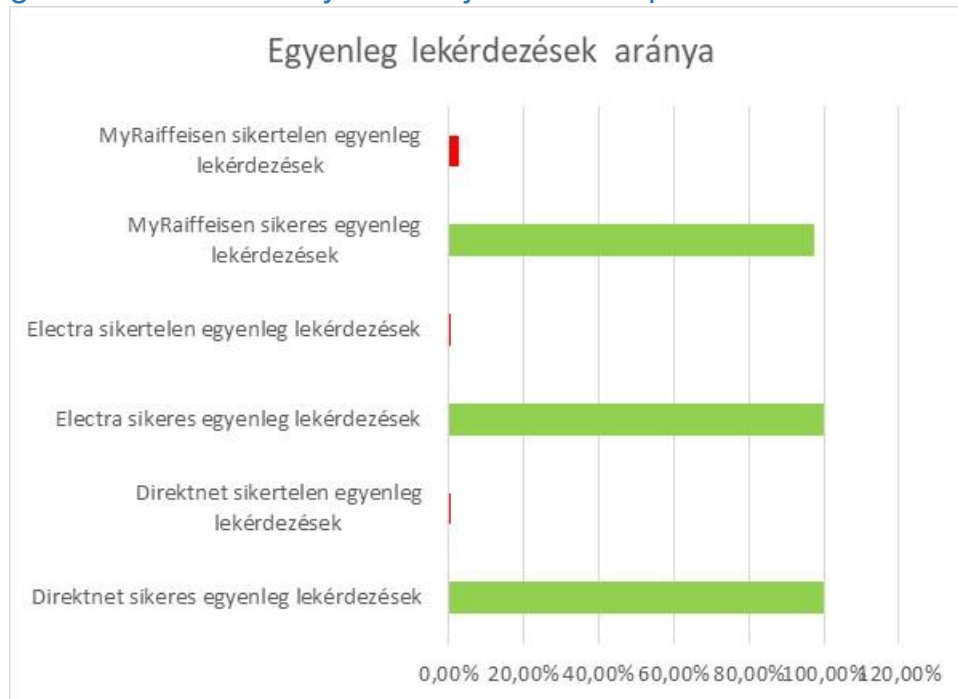

Egyenleg lekérdezések aránya 2021. július 1- szeptember 30.