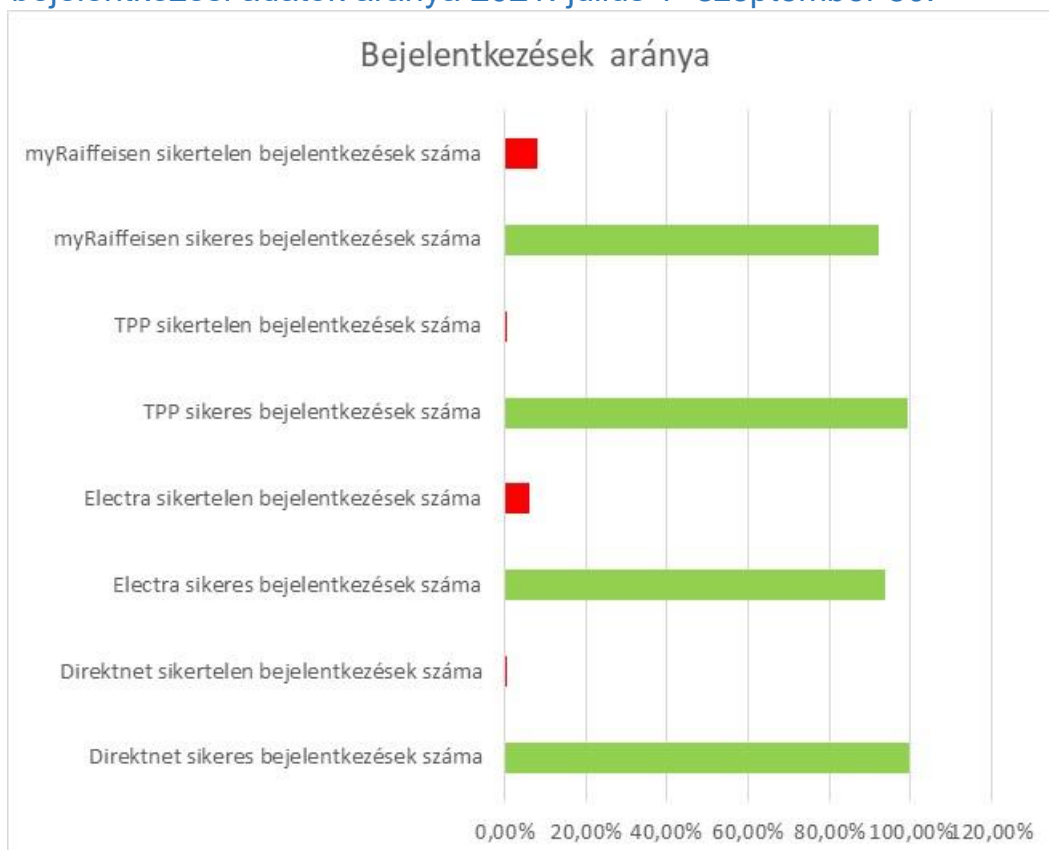

## Raiffeisen Bank Zrt. elektronikus csatornák teljesítmény mérési adatai 2021. július 1- 2021. szeptember 30.

Napi bejelentkezési adatok 2021. július 1- szeptember 30.

Napi bejelentkezési adatok aránya 2021. július 1- szeptember 30.

## Bejelentkezési válaszidők 2021. július 1- szeptember 30.

## Egyenleg lekérdezések száma 2021. július 1- szeptember 30.