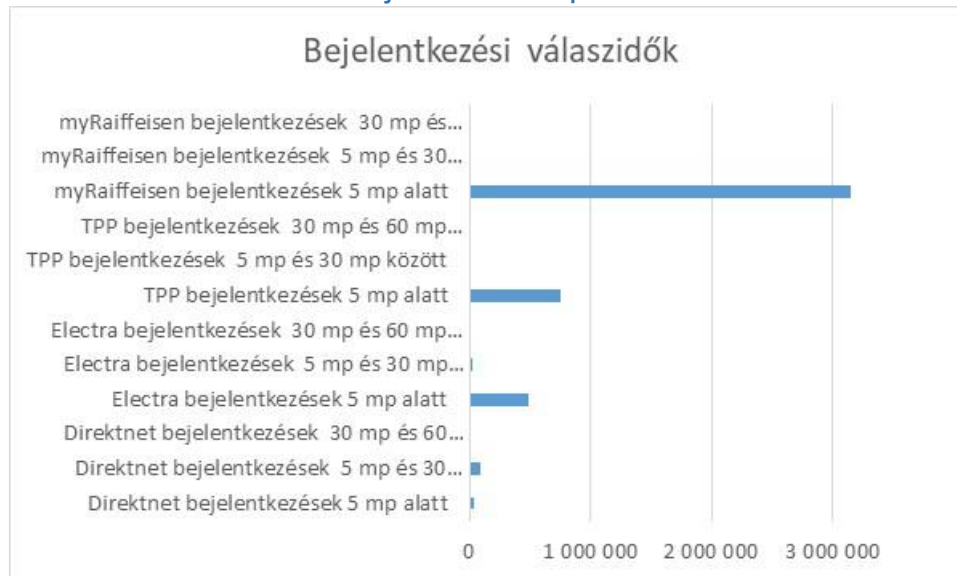

## Raiffeisen Bank Zrt. elektronikus csatornák teljesítmény mérési adatai 2021. július 1- 2021. szeptember 30.

Napi bejelentkezési adatok 2021. július 1- szeptember 30.

Napi bejelentkezési adatok aránya 2021. július 1- szeptember 30.

## Bejelentkezési válaszidők 2021. július 1- szeptember 30.