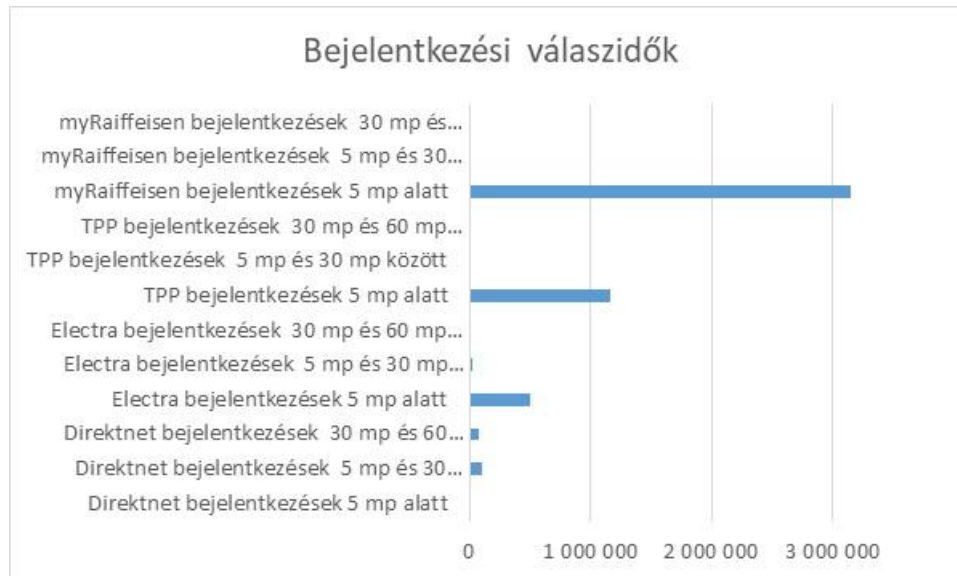

# Raiffeisen Bank Zrt. elektronikus csatornák teljesítmény mérési adatai 2021. október 1- 2021. december 31.

Napi bejelentkezési adatok 2021. október 1- december 31.

Napi bejelentkezési adatok aránya 2021. október 1- december 31.

## Bejelentkezési válaszidők 2021. október 1- december 31.