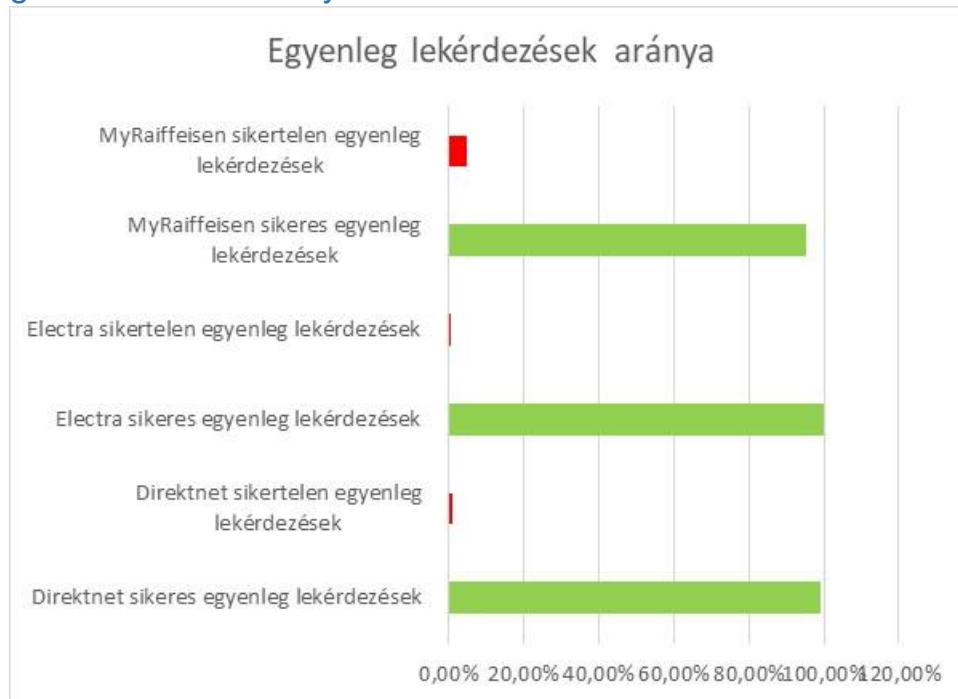

Egyenleg lekérdezések aránya 2021. október 1- december 31.