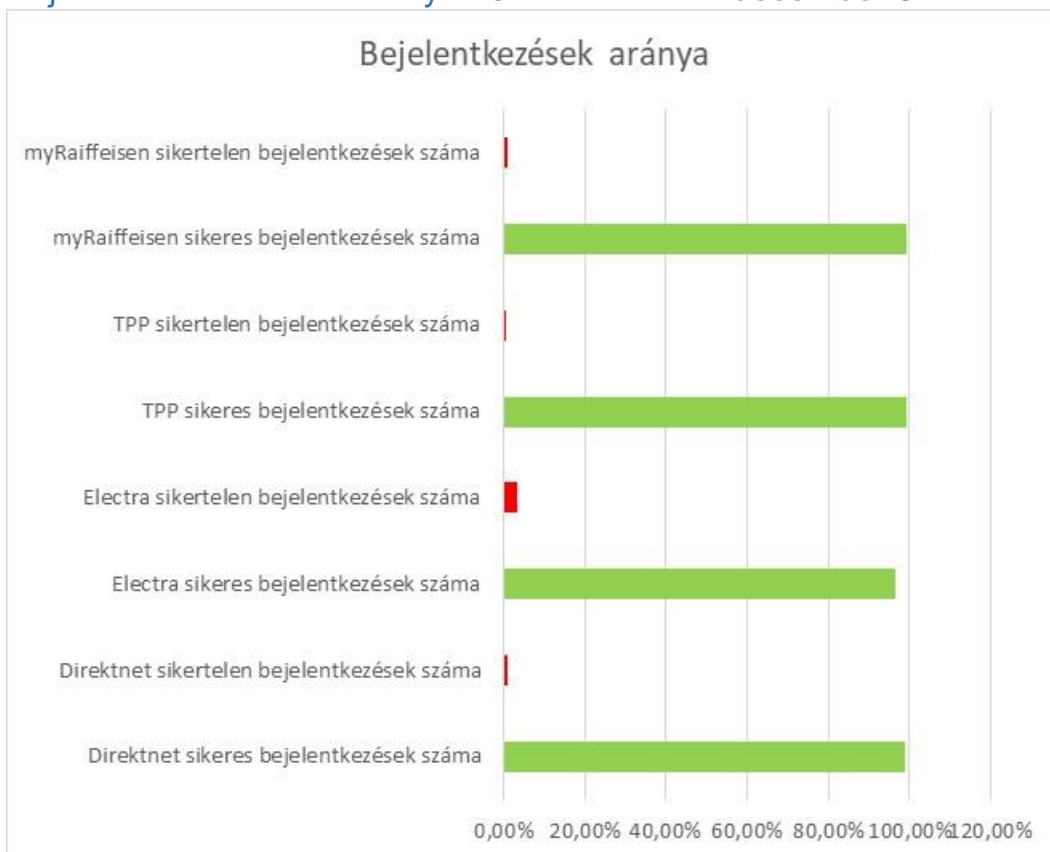

# Raiffeisen Bank Zrt. elektronikus csatornák teljesítmény mérési adatai 2021. október 1- 2021. december 31.

Napi bejelentkezési adatok 2021. október 1- december 31.

Napi bejelentkezési adatok aránya 2021. október 1- december 31.

## Bejelentkezési válaszidők 2021. október 1- december 31.

## Egyenleg lekérdezések száma 2021. október 1- december 31.