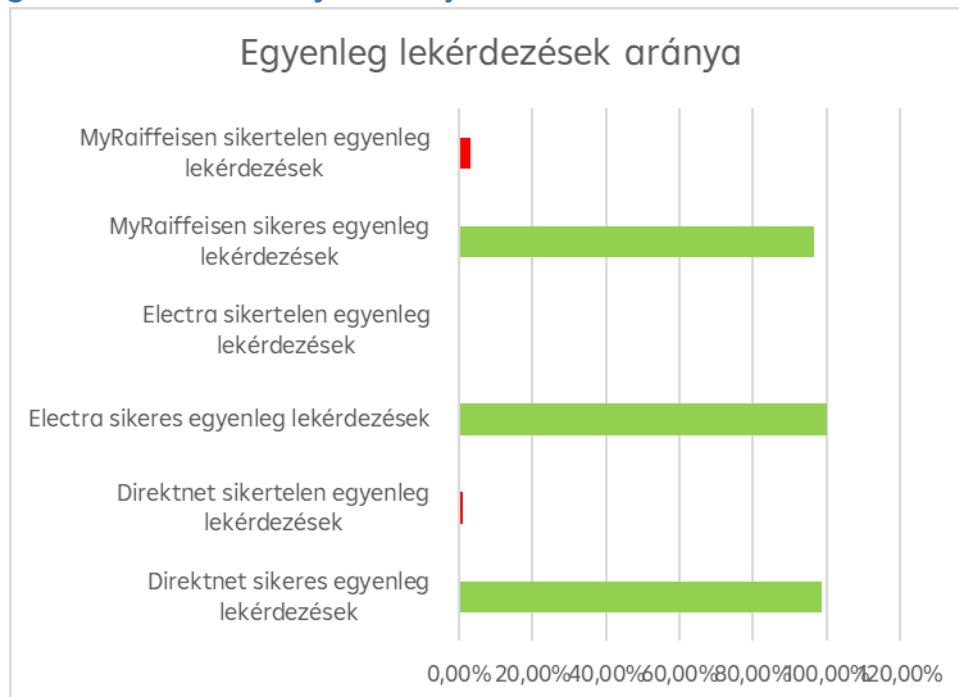

Egyenleg lekérdezések aránya 2022. január 1- március 31.