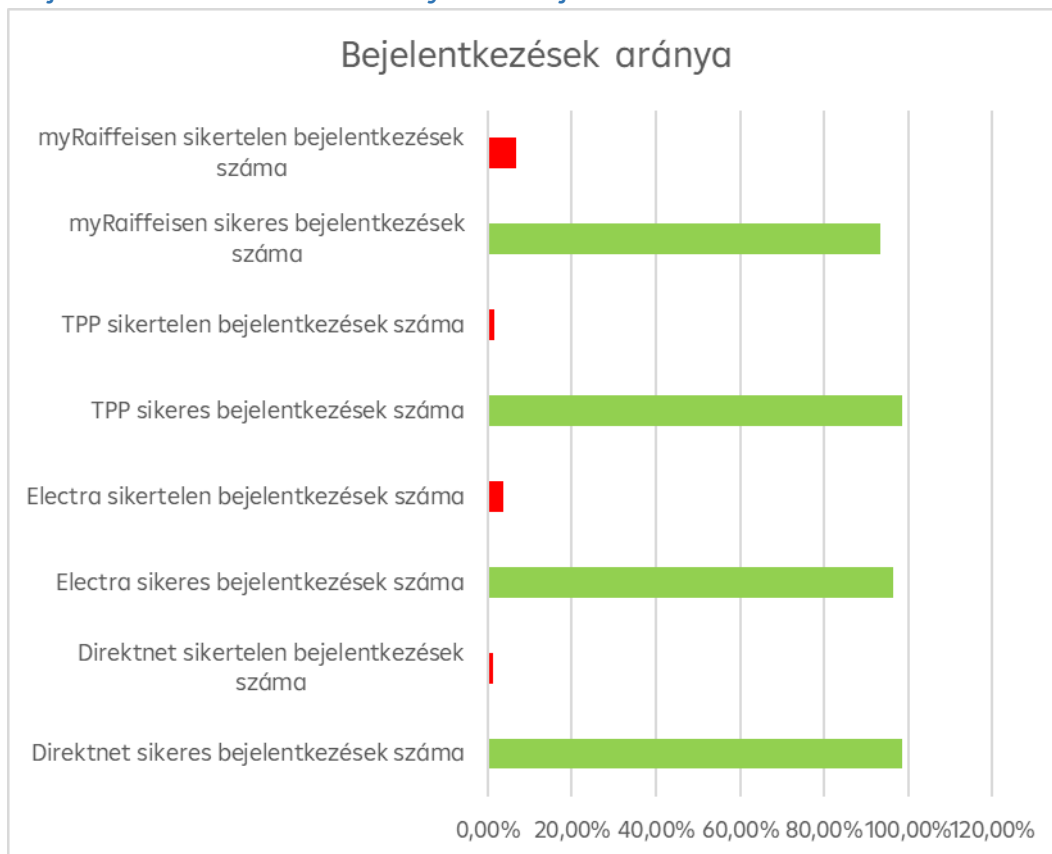

# Raiffeisen Bank Zrt. elektronikus csatornák teljesítmény mérési adatai 2022. január 1- 2022. március 31.

Napi bejelentkezési adatok 2022. január 1- március 31.

## Napi bejelentkezési adatok aránya 2022. január 1- március 31.