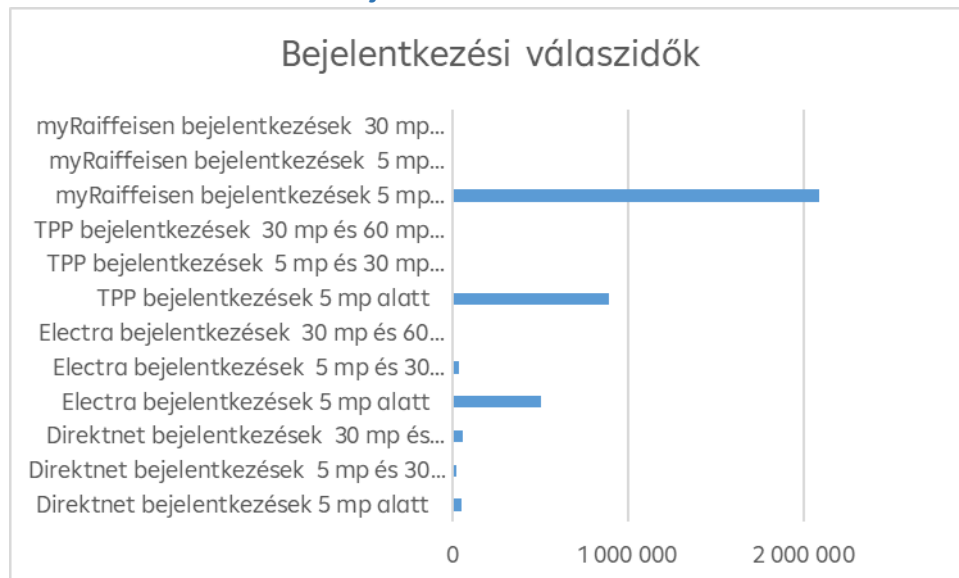

Bejelentkezési válaszidők 2022. január 1- március 31.