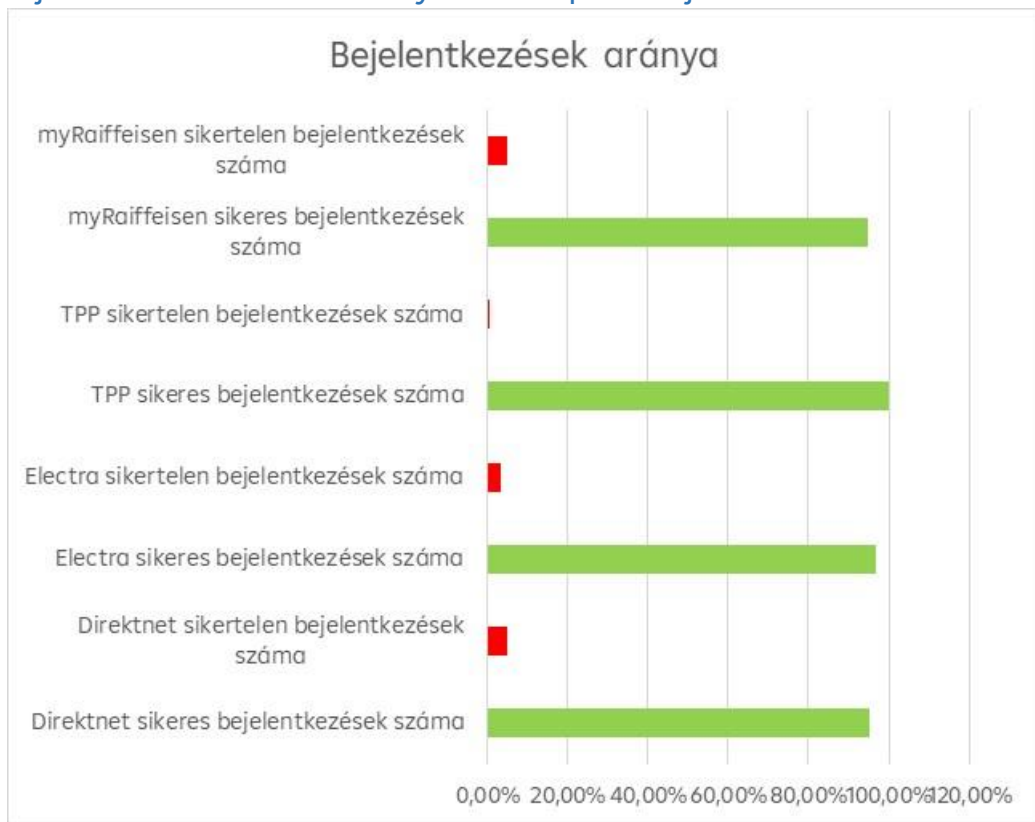

Raiffeisen Bank Zrt. elektronikus csatornák teljesítmény mérési adatai 2022. április 1- 2022. június 30.

Napi bejelentkezési adatok 2022. április 1- június 30.

Napi bejelentkezési adatok aránya 2022. április 1- június 30.

Bejelentkezési válaszdíók 2022. április 1- június 30.

Egyenleg lekérdezések száma 2022. április 1- június 30.

Egyenleg lekérdezések aránya 2022. április 1- június 30.

Egyenleg lekérdezési válaszidők 2022. április 1- június 30.