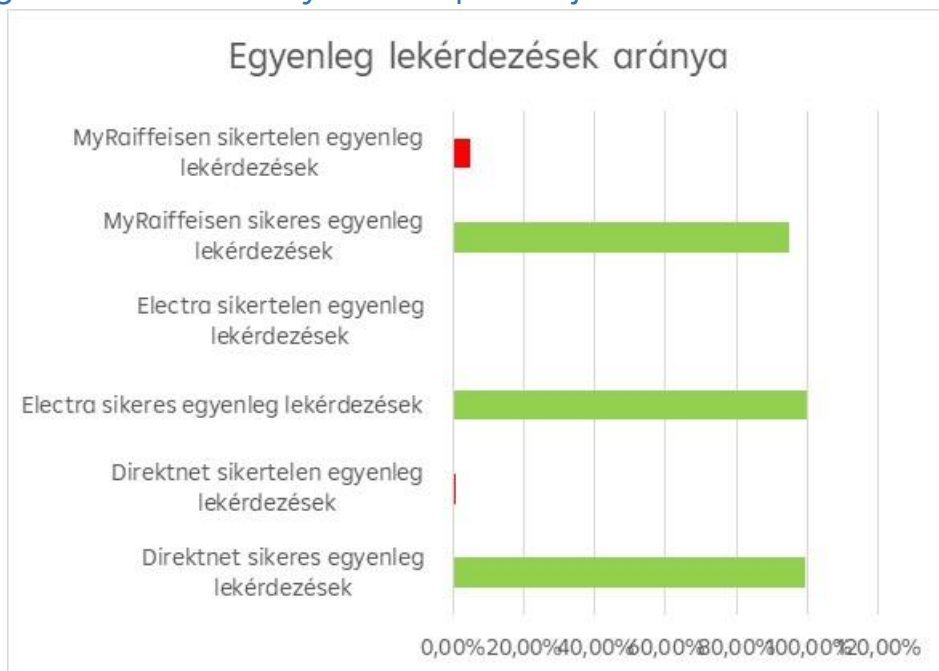

Raiffeisen Bank Zrt. elektronikus csatornák teljesítmény mérési adatai 2022. április 1- 2022. június 30.

Napi bejelentkezési adatok 2022. április 1- június 30.

Napi bejelentkezési adatok aránya 2022. április 1- június 30.

Bejelentkezési válaszdíók 2022. április 1- június 30.

Egyenleg lekérdezések száma 2022. április 1- június 30.

Egyenleg lekérdezések aránya 2022. április 1- június 30.

Egyenleg lekérdezési válaszidők 2022. április 1- június 30.