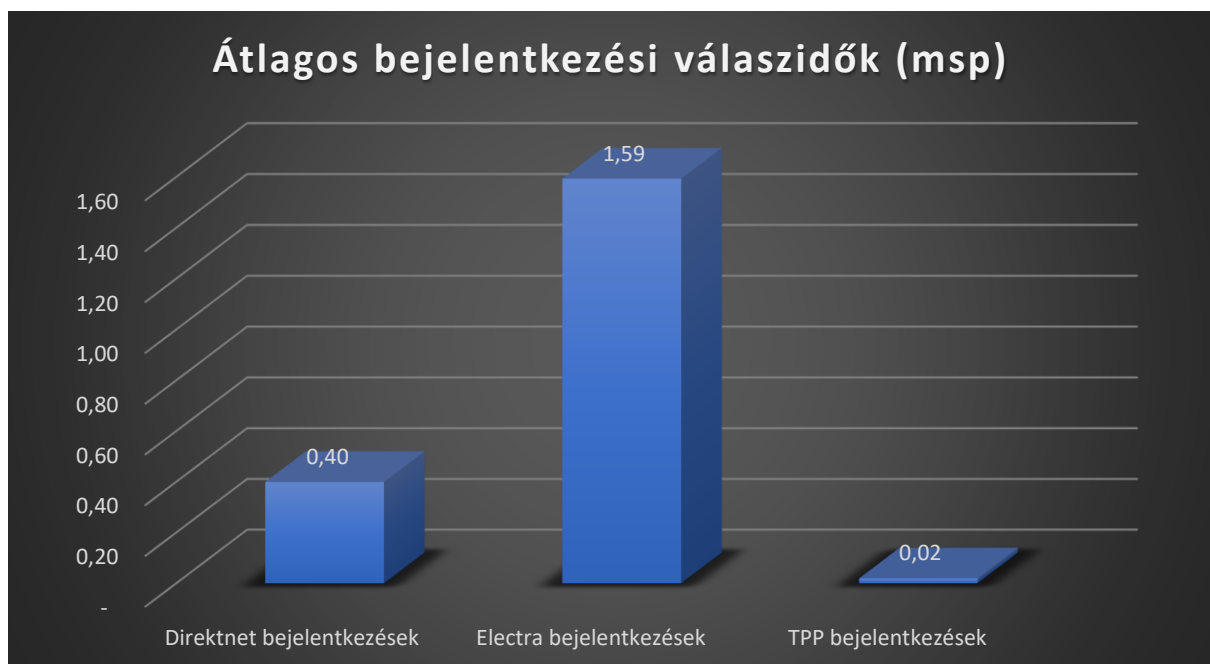

Raiffeisen Bank Zrt. elektronikus csatornák teljesítmény mérési adatai

2023. január 1- 2023. március 31.

Napi bejelentkezési adatok 2023. január 1. – 2023. március 31.

Bejelentkezési válaszidők 2023. január 1. – 2023. március 31.

Egyenleg lekérdezések száma 2023. január 1. – 2023. március 31.

Egyenleg lekérdezési válaszidők 2023. január 1. – 2023. március 31.