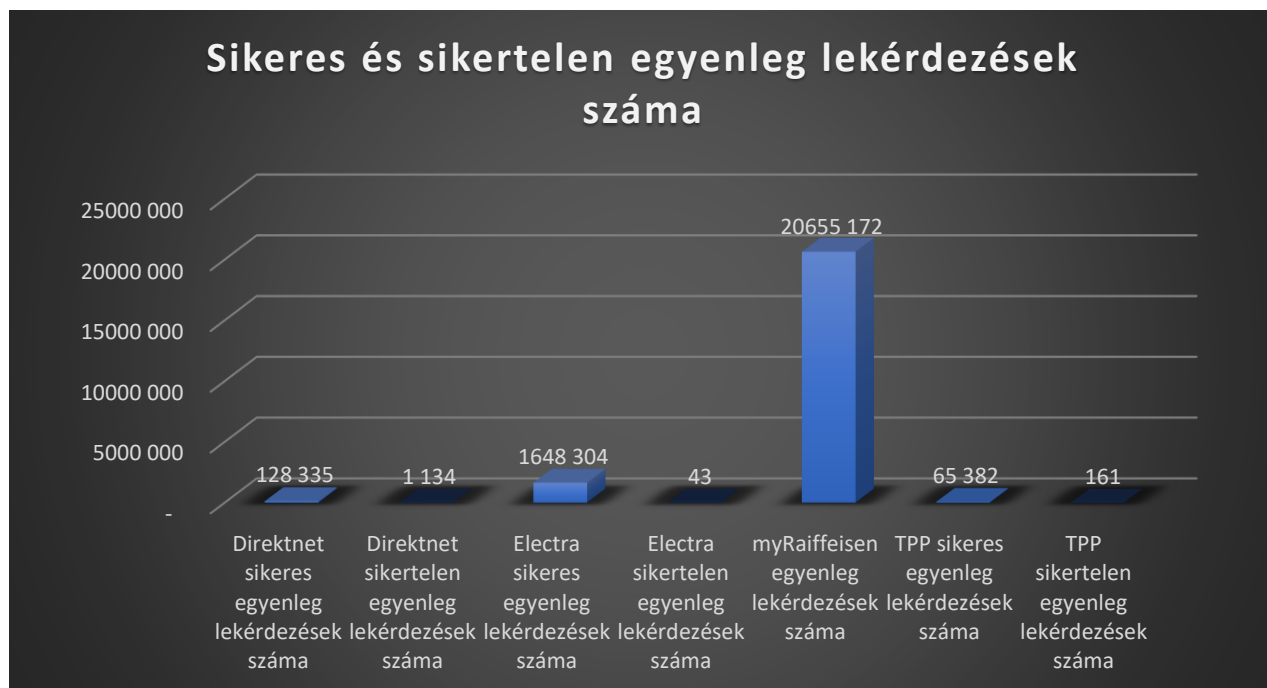

Raiffeisen Bank Zrt. elektronikus csatornák teljesítmény mérési adatai

2023. január 1- 2023. március 31.

Napi bejelentkezési adatok 2023. január 1. – 2023. március 31.

Bejelentkezési válaszidők 2023. január 1. – 2023. március 31.

Egyenleg lekérdezések száma 2023. január 1. – 2023. március 31.

Egyenleg lekérdezési válaszidők 2023. január 1. – 2023. március 31.