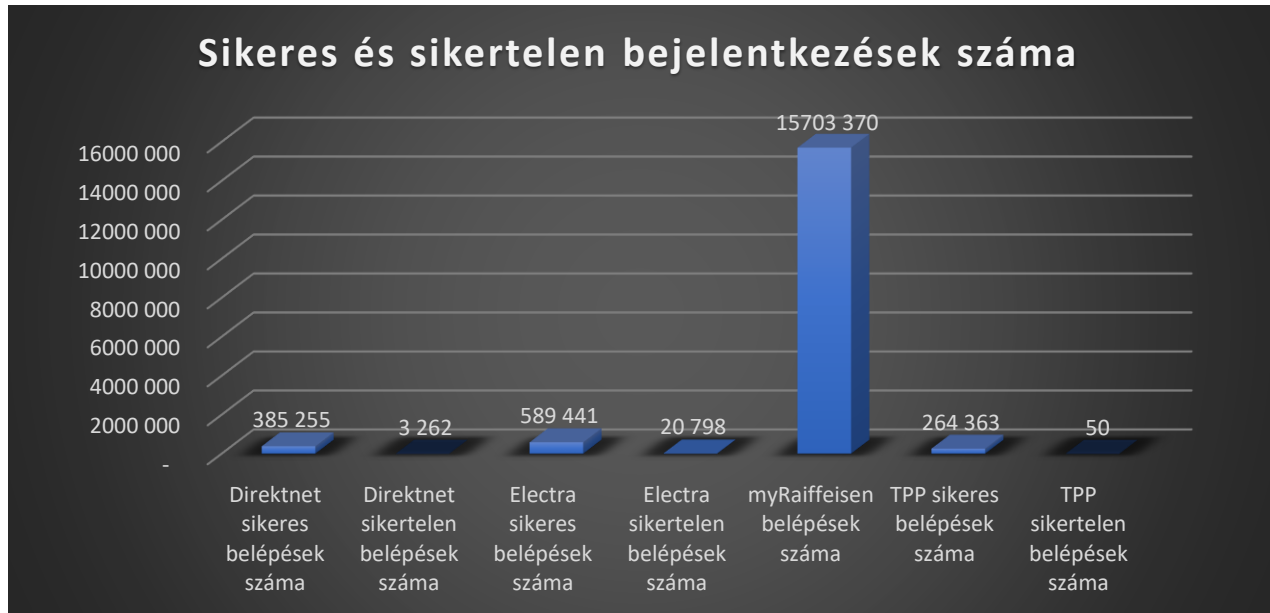

Raiffeisen Bank Zrt. elektronikus csatornák teljesítmény mérési adatai

2023. január 1- 2023. március 31.

Napi bejelentkezési adatok 2023. január 1. – 2023. március 31.

Bejelentkezési válaszidők 2023. január 1. – 2023. március 31.

Egyenleg lekérdezések száma 2023. január 1. – 2023. március 31.

Egyenleg lekérdezési válaszidők 2023. január 1. – 2023. március 31.