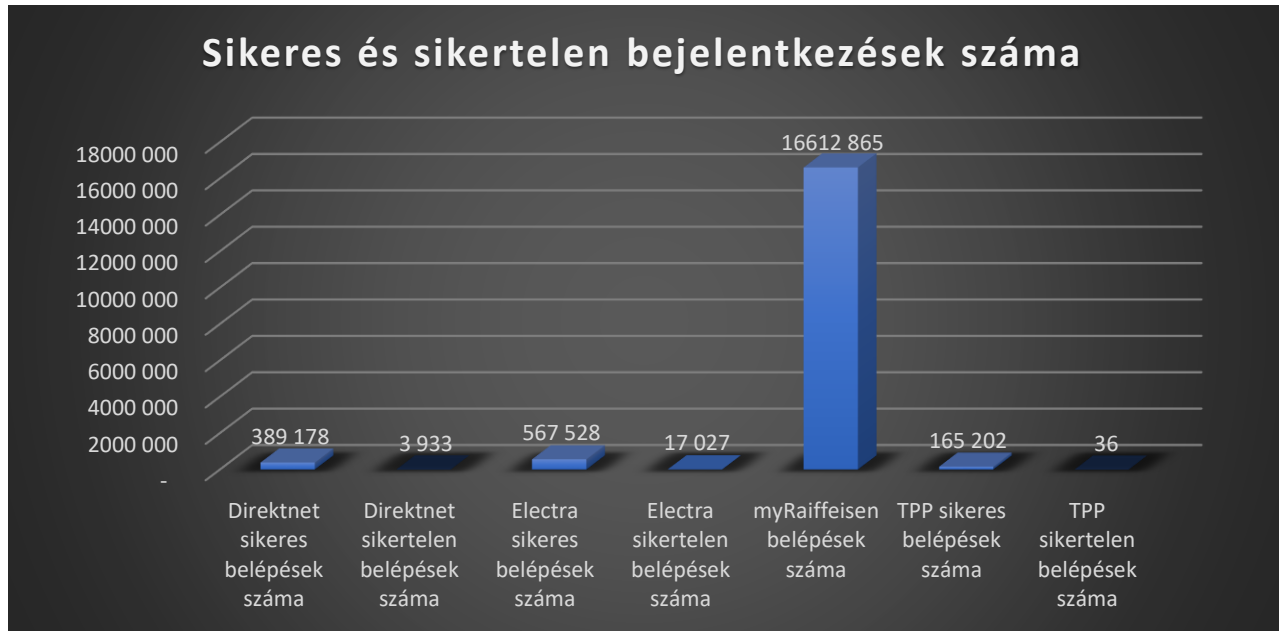

# Raiffeisen Bank Zrt. elektronikus csatornák teljesítmény mérési adatai

## 2023. április 1- 2023. június 30.

Napi bejelentkezési adatok 2023. április 1. – 2023. június 30.

Bejelentkezési válaszidők 2023. április 1. – 2023. június 30.

Egyenleg lekérdezések száma 2023. április 1. – 2023. június 30.