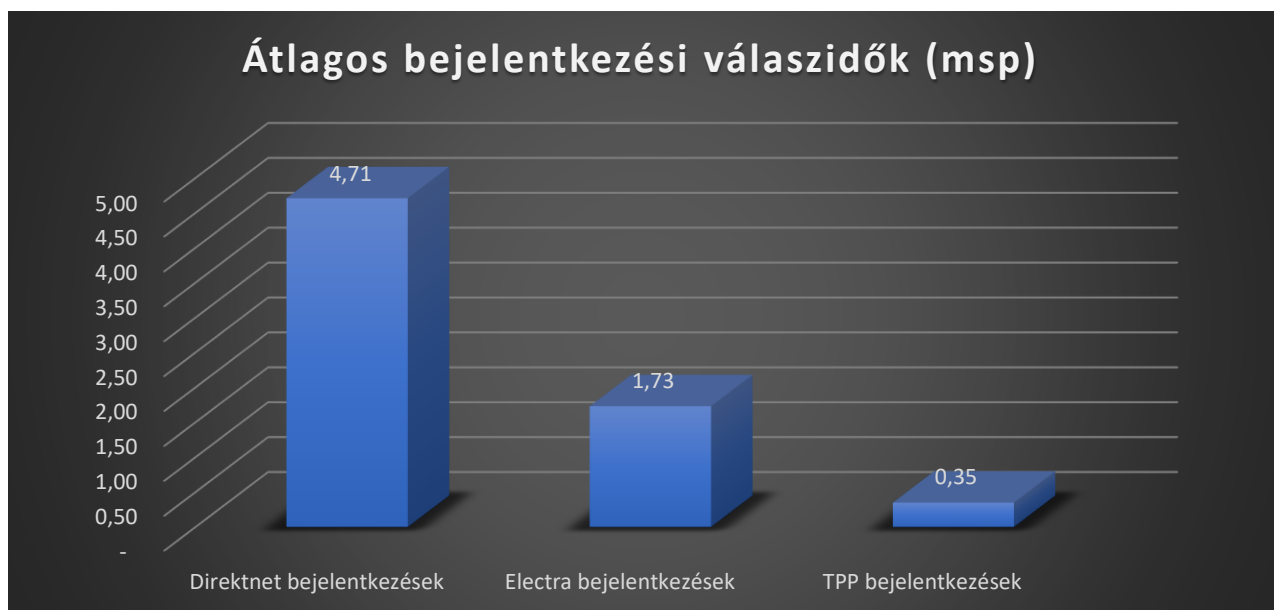

## 2023. április 1- 2023. június 30.

Napi bejelentkezési adatok 2023. április 1. – 2023. június 30.

Bejelentkezési válaszidők 2023. április 1. – 2023. június 30.

Egyenleg lekérdezések száma 2023. április 1. – 2023. június 30.