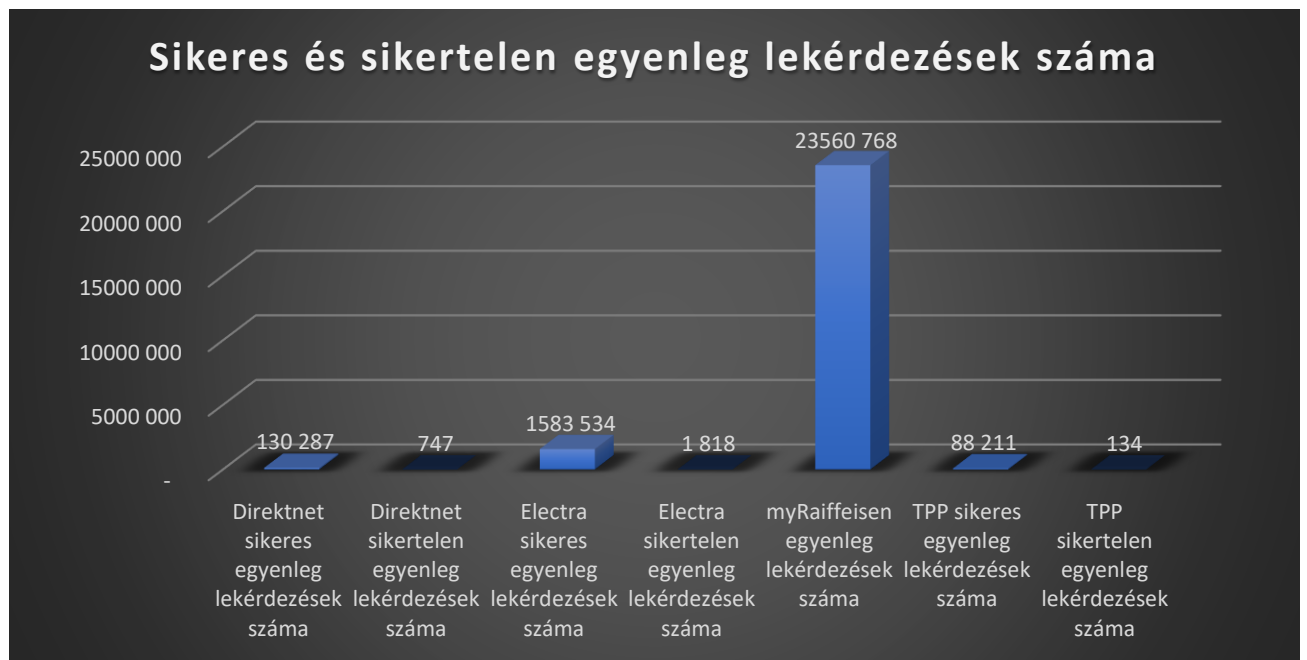

## 2023. április 1- 2023. június 30.

Napi bejelentkezési adatok 2023. április 1. – 2023. június 30.

Bejelentkezési válaszidők 2023. április 1. – 2023. június 30.

Egyenleg lekérdezések száma 2023. április 1. – 2023. június 30.

Egyenleg lekérdezési válaszidők 2023. április 1. – 2023. június 30.