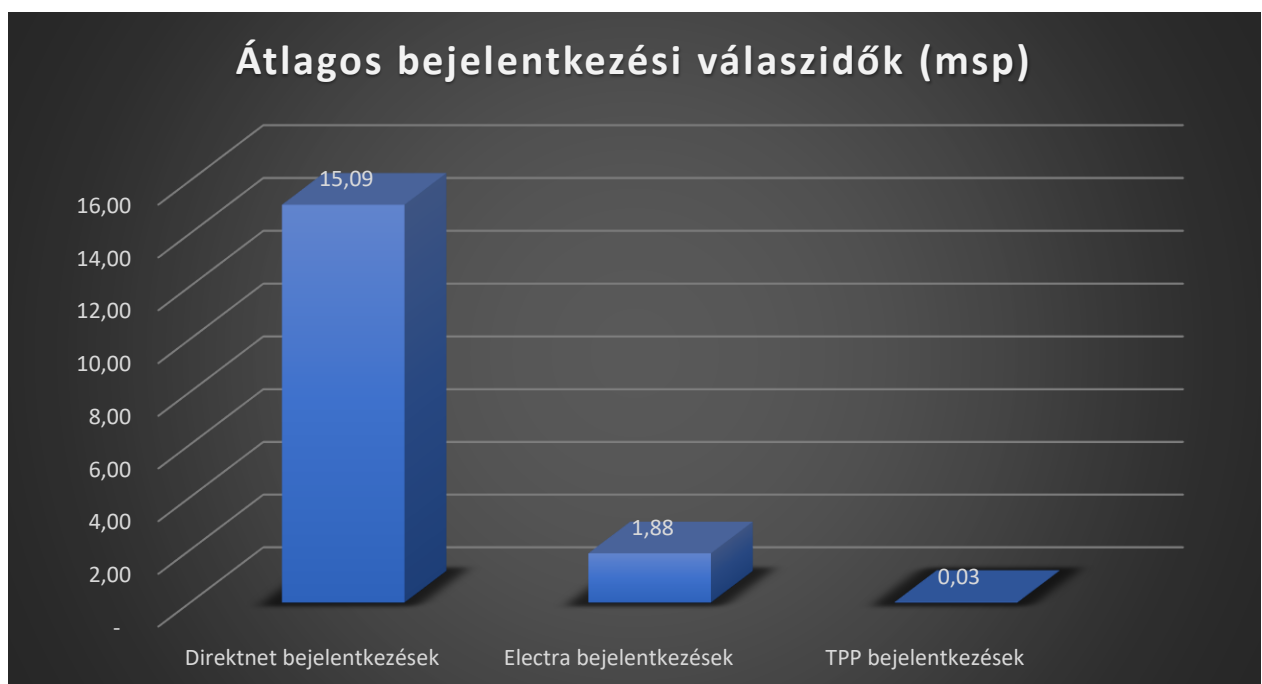

# Raiffeisen Bank Zrt. elektronikus csatornák teljesítmény mérési adatai

## 2023. július 1- 2023. szeptember 30.

Napi bejelentkezési adatok 2023. július 1. – 2023. szeptember 30.

Bejelentkezési válaszidők 2023. július 1. – 2023. szeptember 30.

Egyenleg lekérdezések száma 2023. július 1. – 2023. szeptember 30.