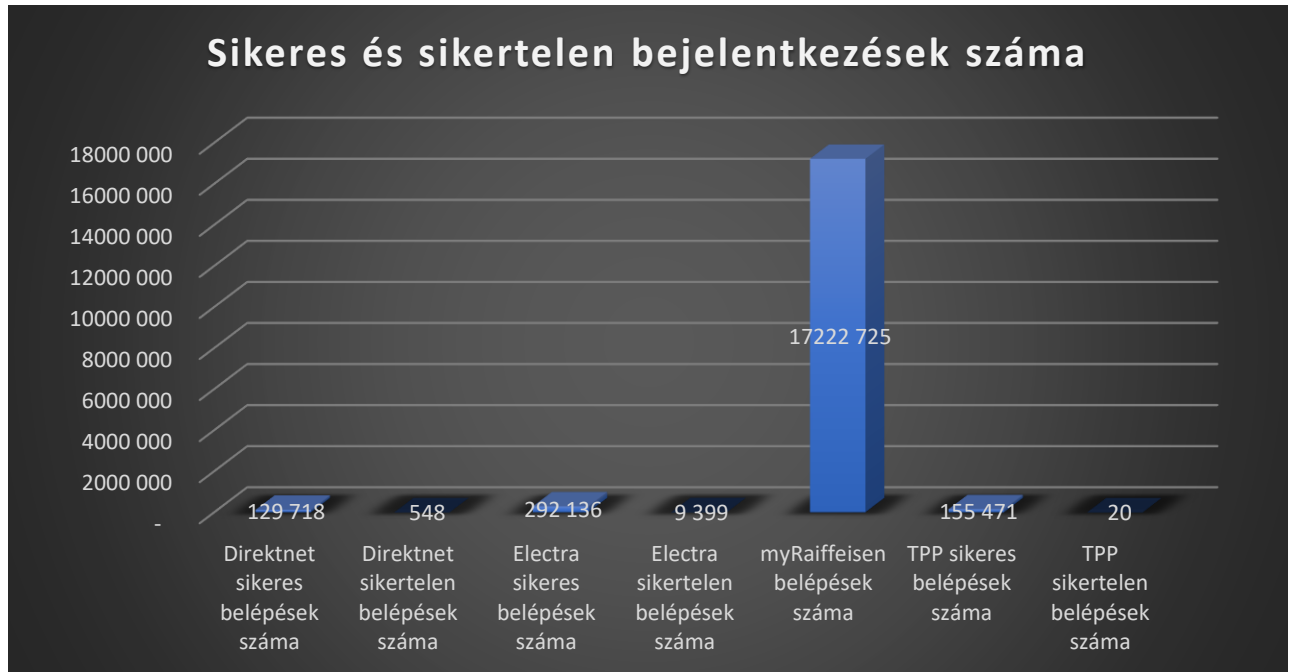

# Raiffeisen Bank Zrt. elektronikus csatornák teljesítmény mérési adatai

## 2023. július 1- 2023. szeptember 30.

Napi bejelentkezési adatok 2023. július 1. – 2023. szeptember 30.

Bejelentkezési válaszidők 2023. július 1. – 2023. szeptember 30.

Egyenleg lekérdezések száma 2023. július 1. – 2023. szeptember 30.