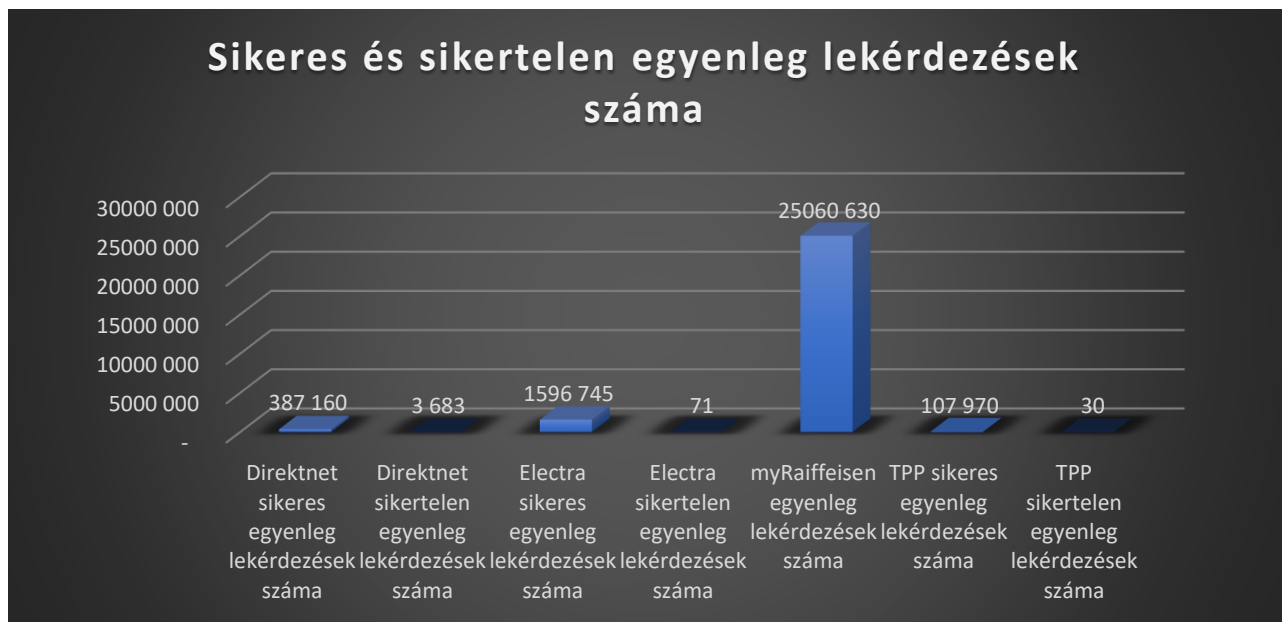

## 2023. július 1- 2023. szeptember 30.

Napi bejelentkezési adatok 2023. július 1. – 2023. szeptember 30.

Bejelentkezési válaszidők 2023. július 1. – 2023. szeptember 30.

Egyenleg lekérdezések száma 2023. július 1. – 2023. szeptember 30.

Egyenleg lekérdezési válaszidők 2023. július 1. – 2023. szeptember 30.