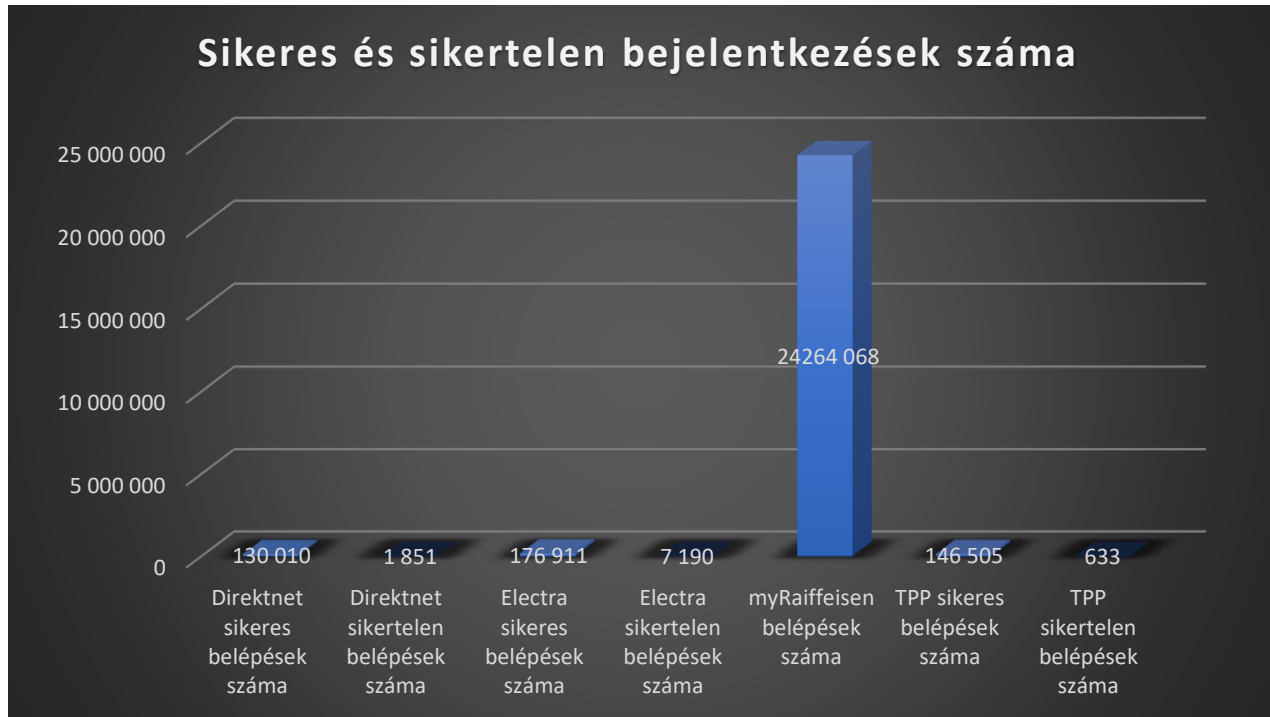

Raiffeisen Bank Zrt. elektronikus csatornák teljesítmény mérési adatai

2024.június 1. – 2024. szeptember 30.

Napi bejelentkezési adatok