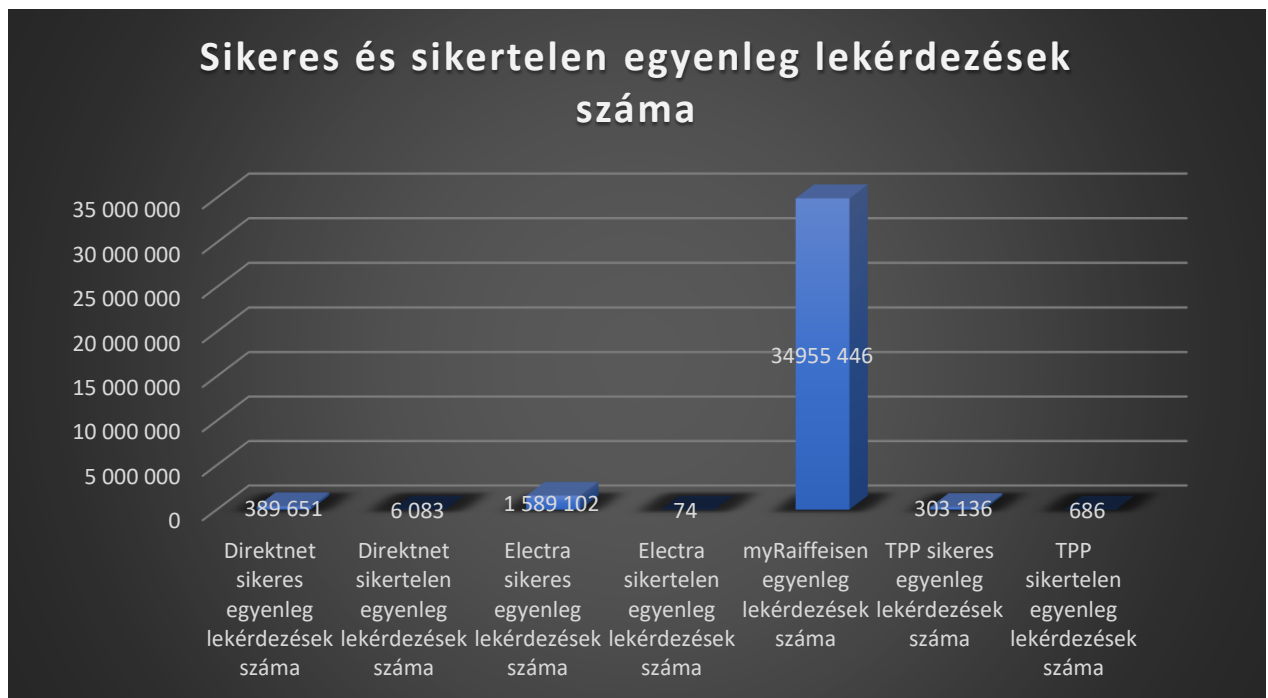

Egyenleg lekérdezések száma