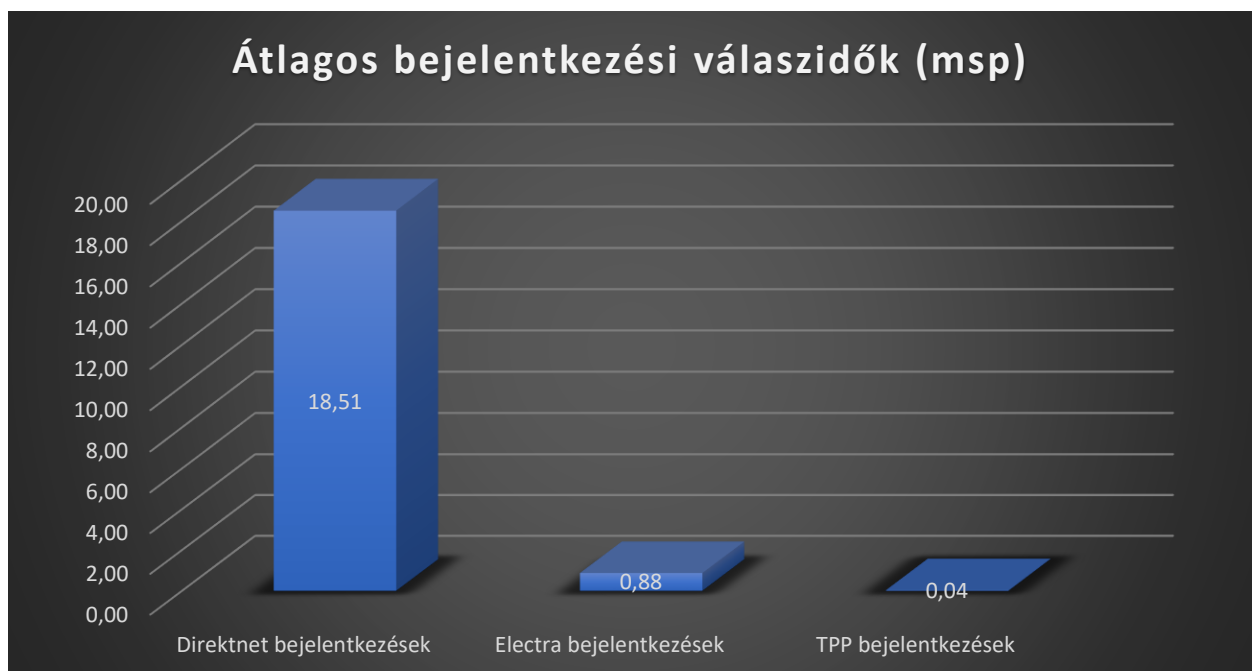

Bejelentkezési válaszidők