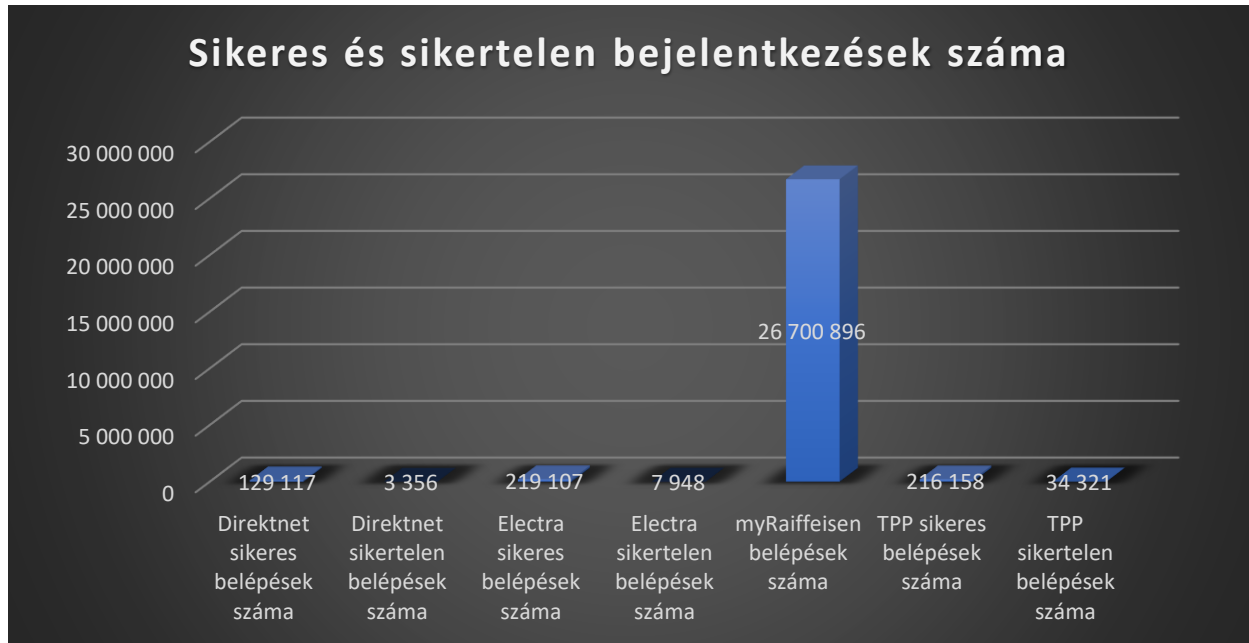

Raiffeisen Bank Zrt. elektronikus csatornák teljesítmény mérési adatai

2024.október 1. – 2024. december 31.

Napi bejelentkezési adatok

Bejelentkezési válaszidők

Egyenleg lekérdezések száma

Egyenleg lekérdezési válaszidők