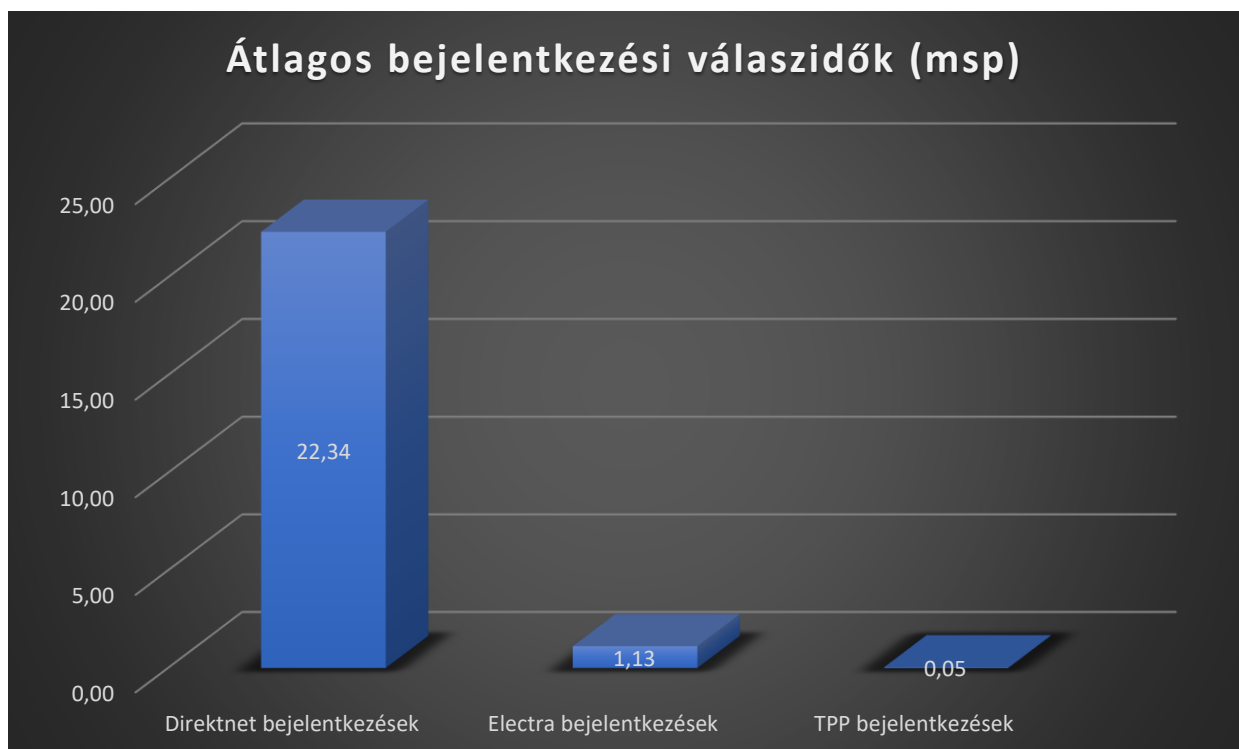

Raiffeisen Bank Zrt. elektronikus csatornák teljesítmény mérési adatai

2024.október 1. – 2024. december 31.

Napi bejelentkezési adatok

Bejelentkezési válaszidők

Egyenleg lekérdezések száma

Egyenleg lekérdezési válaszidők