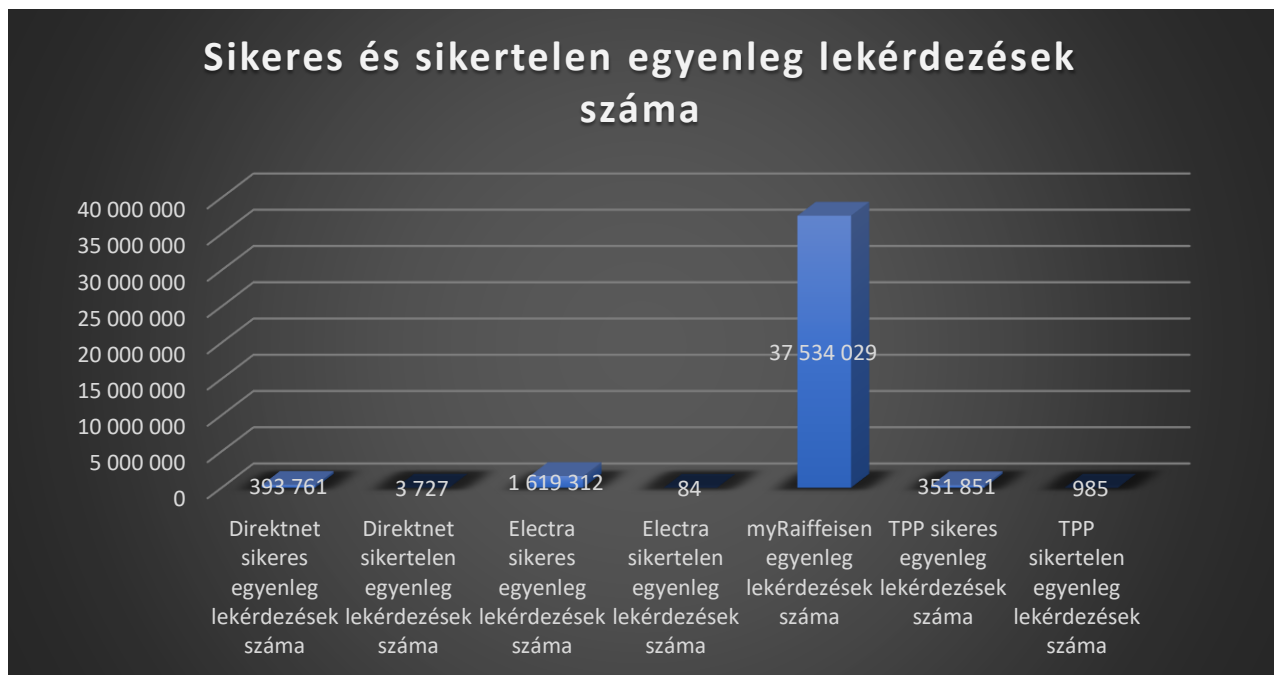

Raiffeisen Bank Zrt. elektronikus csatornák teljesítmény mérési adatai

2024.október 1. – 2024. december 31.

Napi bejelentkezési adatok

Bejelentkezési válaszidők

Egyenleg lekérdezések száma

Egyenleg lekérdezési válaszidők