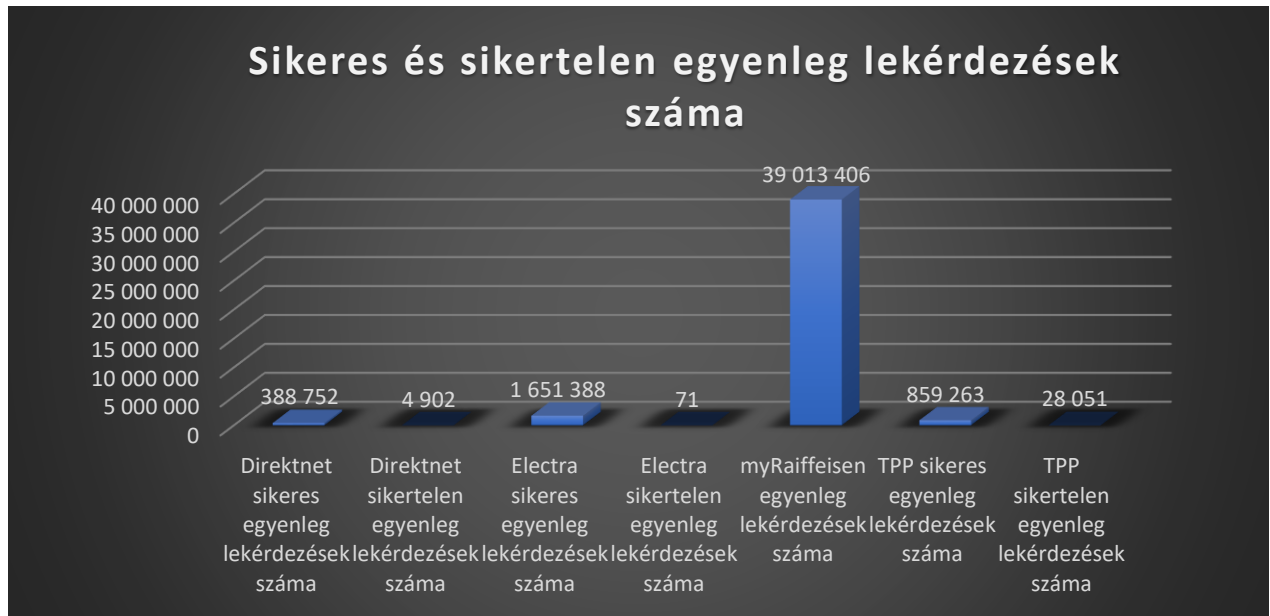

Egyenleg lekérdezések száma