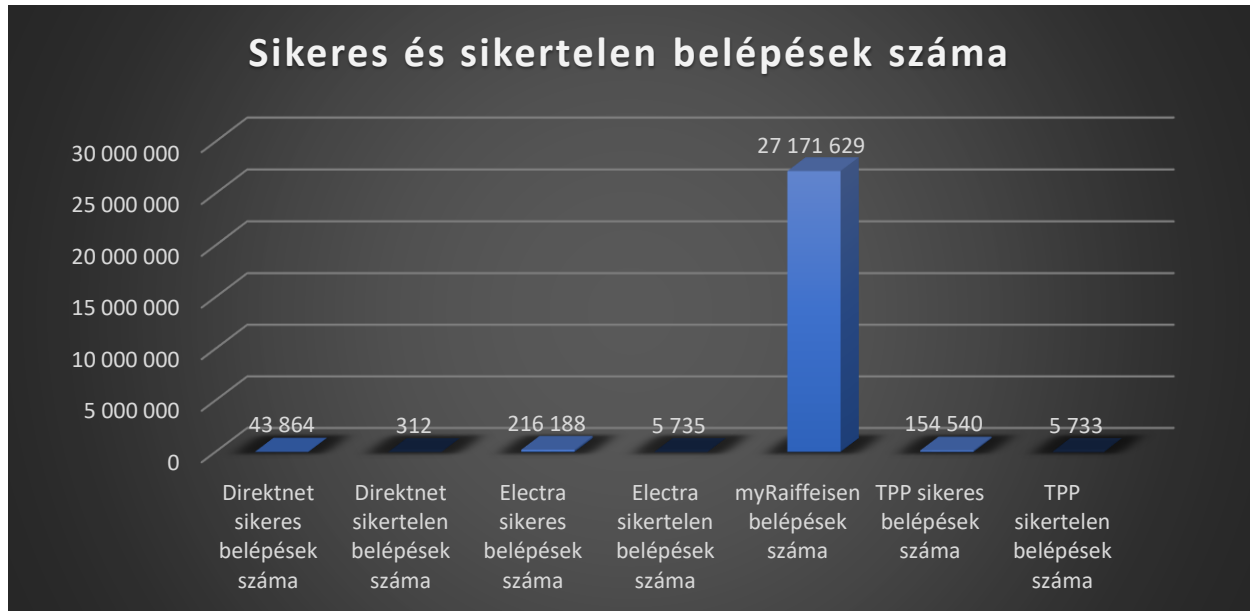

## Napi bejelentkezési adatok