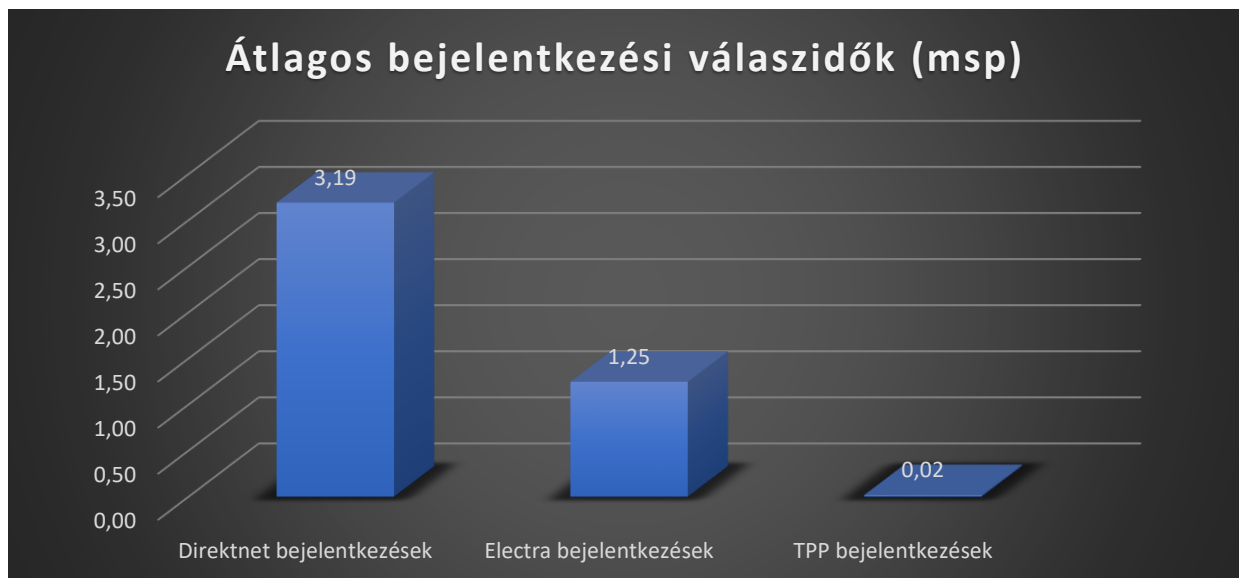

Raiffeisen Bank Zrt. elektronikus csatornák teljesítmény mérési adatai

2026. január 1 – 2026. március 31.

Napi bejelentkezési adatok

Bejelentkezési válaszidők

Egyenleg lekérdezések száma

Egyenleg lekérdezési válaszidők