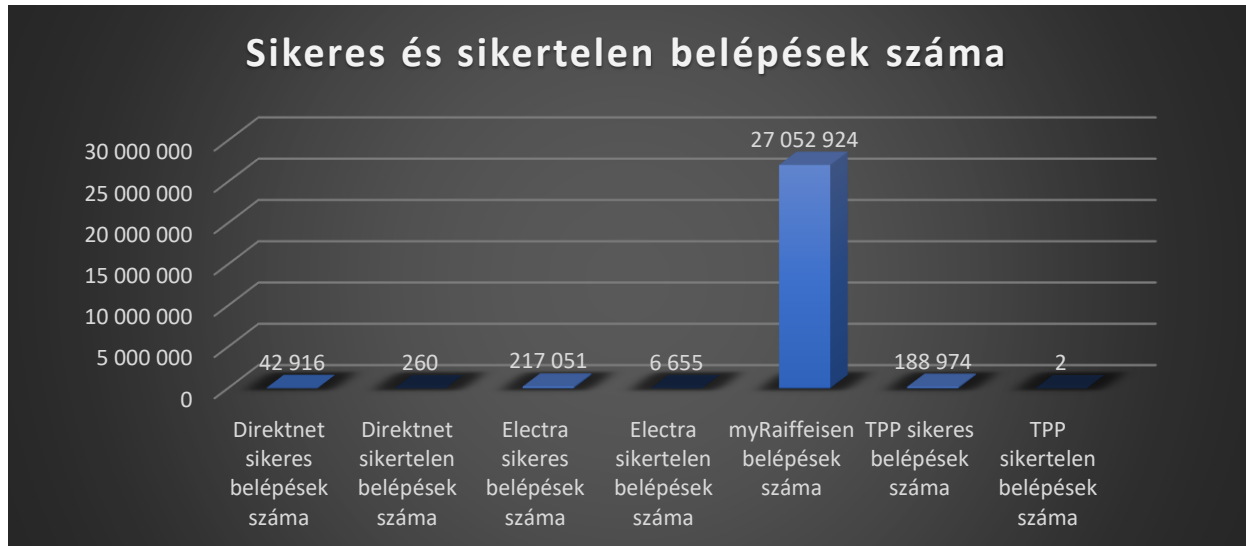

Raiffeisen Bank Zrt. elektronikus csatornák teljesítmény mérési adatai

2026. január 1 – 2026. március 31.

Napi bejelentkezési adatok

Bejelentkezési válaszidők

Egyenleg lekérdezések száma

Egyenleg lekérdezési válaszidők