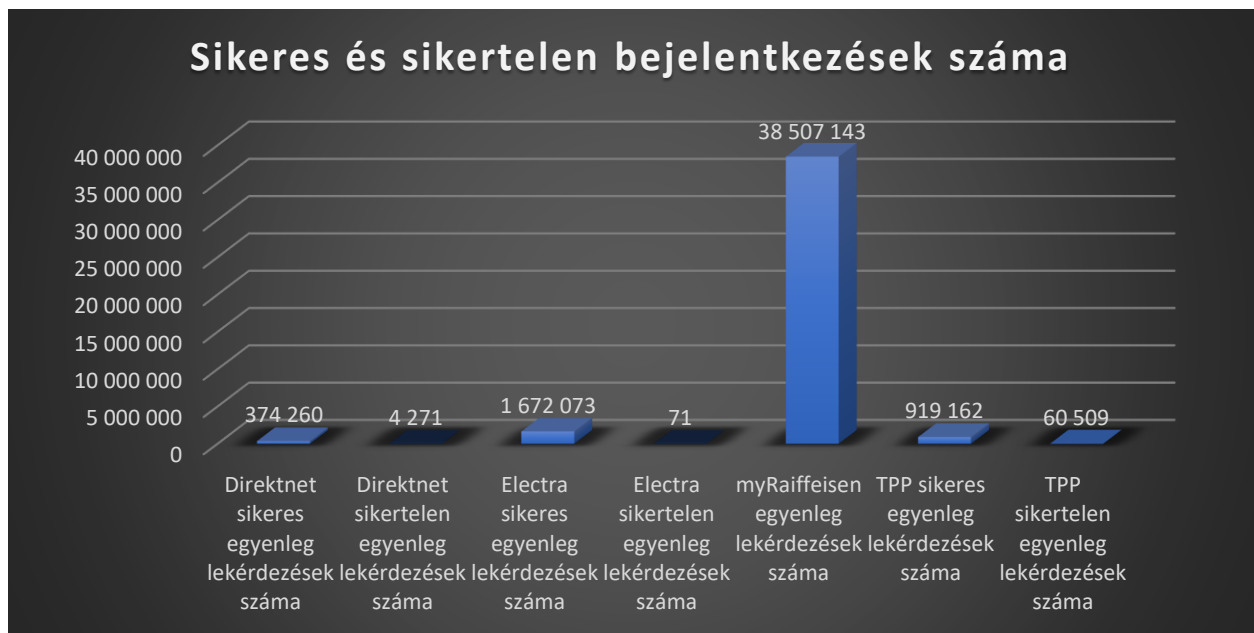

Raiffeisen Bank Zrt. elektronikus csatornák teljesítmény mérési adatai

2026. január 1 – 2026. március 31.

Napi bejelentkezési adatok

Bejelentkezési válaszidők

Egyenleg lekérdezések száma

Egyenleg lekérdezési válaszidők